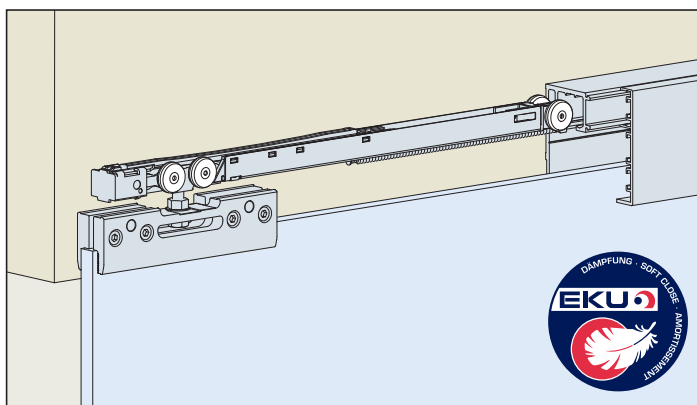

TLUMENÍ

Soft close

Systém: Tlumiče pro tiché a plynulé zasouvání, pro 1 skleněné dveře do 40 kg.

Designové tlumiče integrované do pojezdové kolejničky

System: Soft closing systems for quiet and gentle sliding convenience, for 1 glass door up to 40 kg.

Design soft closing system integrated in running track

Doporučení: Přístup k tlumícím komponentům by měl být možný kdykoli.

Naplánujte demontovatelné pojezdové kolejničky.

Recommendation: The access to the components of the soft closing mechanism should be possible at any time.

Plan removable running tracks.

Příklady instalace/ Mounting examples