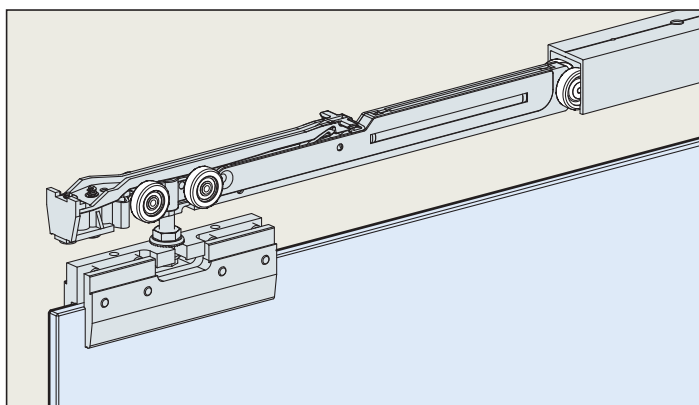

TLUMENÍ

Soft close | Amortissement

Systém: Tlumení dovírání, až 60 nebo 100 kg, pro tiché a plynulé posouvání, pro skleněné dveře s horním vedením u systémů EKU-PORTA 100 Glas.
Provedení: Tlumení dovírání integrované do vodící lišty.

System: Soft and self closing system, up to 60 or 100 kg, for quiet and gentle sliding comfort with top-running glass doors for EKU-PORTA 100 Glass systems.

Design: Soft and self closing system integrated in the running track.

Příklady montáže / Mounting examples

Vodící lišta s montážním otvorem a krycí čepičkou / Running track with assembly opening and cover cap

Vodící lišta, montáž v jedné rovině se stropem s montážním otvorem a krycí čepičkou – umožňuje dodatečnou montáž tlumiče zavírání prostřednictvím montážního otvoru.

Running track, for installing flush with ceiling, assembly opening and cover cap – allows the soft and self closing system to be retrofitted through the assembly opening.

Vodící lišta bez montážního otvoru a krycího víčka / Running track without assembly opening and cover cap