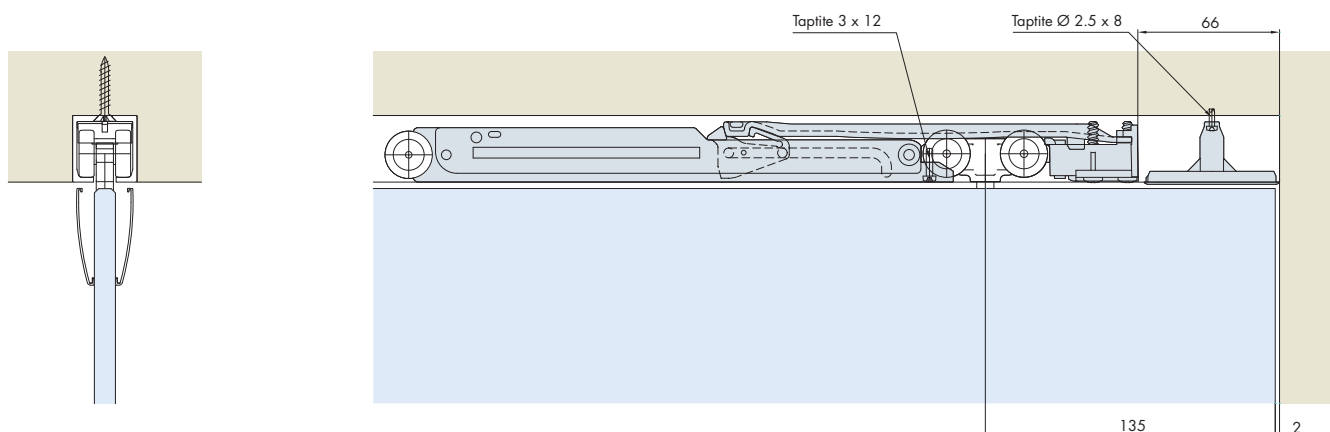

System: Soft and self closing system, up to 60 or 100 kg, for quiet and gentle sliding comfort with top-running glass doors for EKU-PORTA 100 Glass systems.

Design: Soft and self closing system integrated in the running track.

Příklady montáže / Mounting examples

Vodící lišta s montážním otvorem a krycí čepičkou / Running track with assembly opening and cover cap

Vodící lišta, montáž v jedné rovině se stropem s montážním otvorem a krycí čepičkou – umožňuje dodatečnou montáž tlumiče zavírání prostřednictvím montážního otvoru.

Running track, for installing flush with ceiling, assembly opening and cover cap – allows the soft and self closing system to be retrofitted through the assembly opening.

Vodící lišta bez montážního otvoru a krycího víčka / Running track without assembly opening and cover cap

Vodící lišta, montáž na stěnu bez montážního otvoru – montáž tlumiče zavírání by měla být provedena z boku.

Running track, for wall mounting without assembly opening – soft and self closing system should be installed at the side.