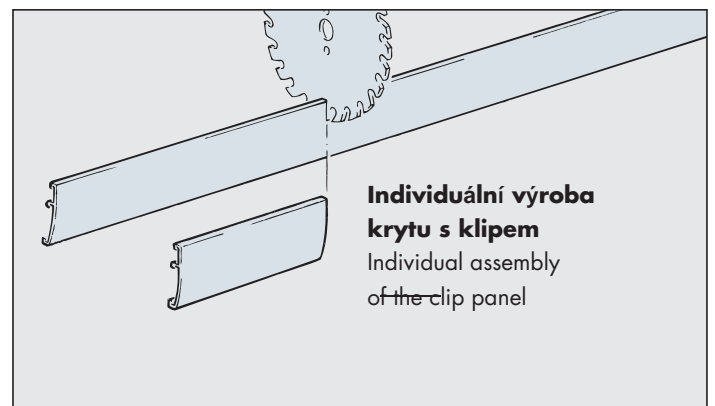

**Systém: Kombinovaná kolejnice, montáž na stěnu,  
pro 1 skleněné dveře do 100 kg.  
Designové hliníkové kryty kolejnice a upínacího úchytu**

System: Combi running track, wall-mounting,  
for 1 glass door up to 100kg.

Design Aluminium panels for running track and clamping shoe