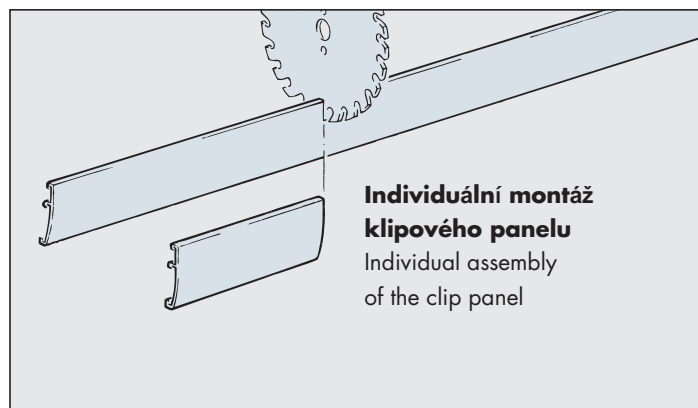

Systém: Standardní kolejnice, montáž v jedné rovině se stropem, pro 1 skleněné dveře do 100 kg.
Design hliníkový kryt k upínací úchytu

System: Standard running track, installation flush with the ceiling, for 1 glass door up to 100kg.

Design Aluminium panel for clamping shoe

Příklady montáže bez opracování skla

Mounting examples without machining of the glass