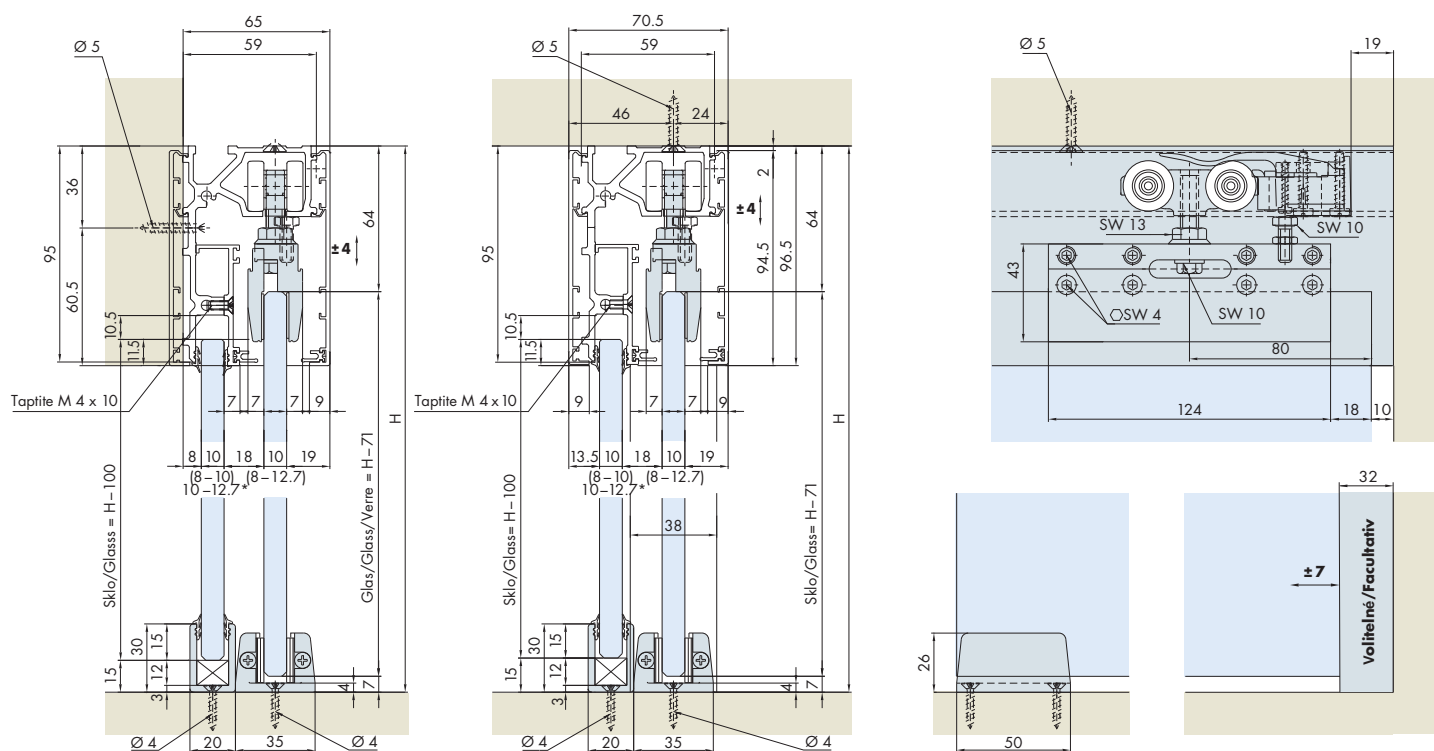

Systém: Vedení s držákem pro pevné sklo, montáž na stěnu nebo strop pro 1 skleněné dveře do 100 kg.

System: Top track with fixed glass support profile, wall- or ceiling mounted, for 1 glass door up to 100 kg.

Příklady montáže / Mounting examples

* Sklo o tloušťce 10–12,7 mm, mokré utěsnění silikonem
10–12.7 mm glass, wet caulking with silicone

Art. No. 098.0027.000 30