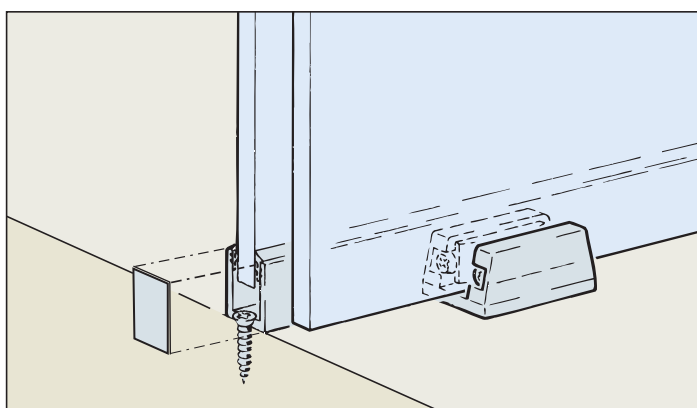

Systém: Vedení s držákem pro pevné sklo, montáž na stěnu nebo strop pro 1 skleněné dveře do 100 kg.

System: Top track with fixed glass support profile, wall- or ceiling mounted, for 1 glass door up to 100 kg.

Příklady montáže / Mounting examples

* Sklo o tloušťce 10–12,7 mm, mokré utěsnění silikonem
10–12.7 mm glass, wet caulking with silicone

Art. No. 098.0027.000 30