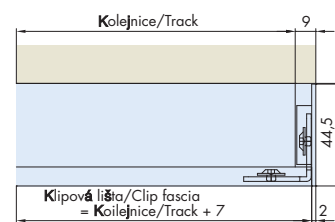

**Systém: Kombinovaná kolejnice pro montáž na stěnu nebo strop, pro 1 skleněné dveře do 100 kg.
Designový kryt z hliníku nebo dřeva**

System: Combi running track for wall or ceiling mounting, for 1 glass panel up to 100 kg.
Design Aluminium or wood clip panel