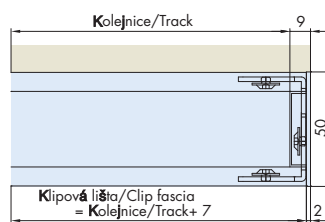

**Systém: Kombinovaná kolejnice pro montáž na stěnu nebo strop, pro 1 skleněné dveře do 100 kg.
Designový kryt z hliníku nebo dřeva**

System: Combi running track for wall or ceiling mounting, for 1 glass panel up to 100 kg.
Design Aluminium or wood clip panel