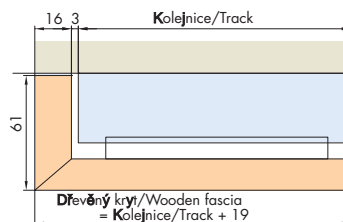

**Systém: Kombinovaná kolejnice pro montáž na stěnu nebo strop, pro 1 skleněné dveře do 100 kg.
Designový kryt z hliníku nebo dřeva**

System: Combi running track for wall or ceiling mounting, for 1 glass panel up to 100 kg.
Design Aluminium or wood clip panel