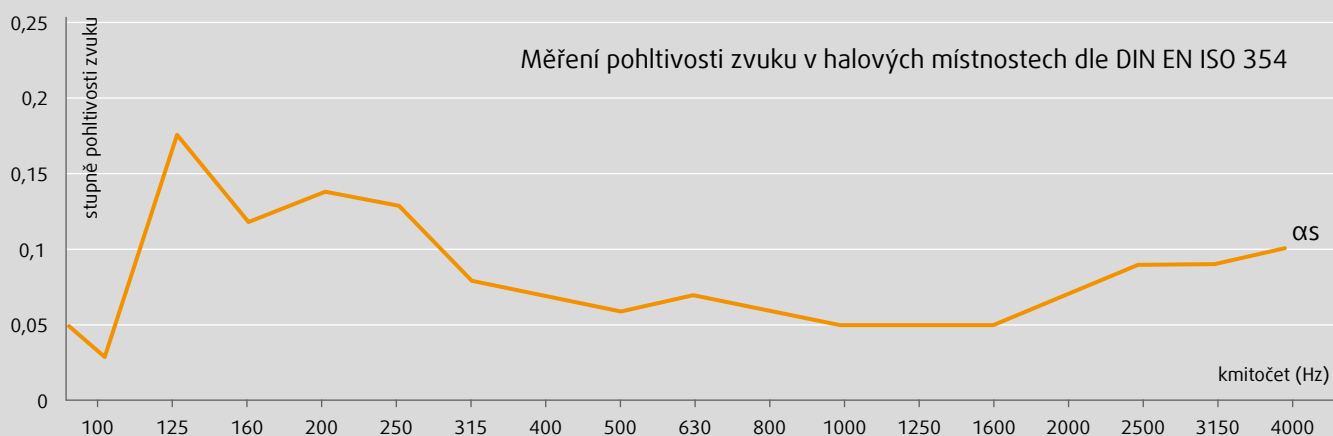

› Stupeň pohltivosti zvuku

Odchylka barvy tisku oproti originálu možná.