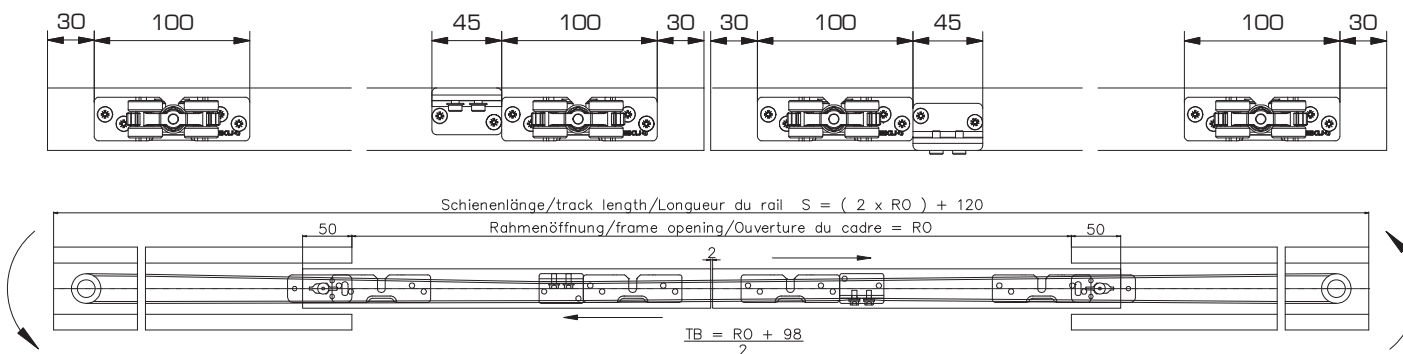

Montageanleitung
 Mounting instructions
 Instructions de montage

EKU PORTA® **EKU DIVIDO®**
 60|100 H|HC 100 HO Synchro

Anforderungen erfüllt nach
 DIN - EN 1527 - 620 - 0 - 13

1 Türe Door Porte		60 No. 057.3138.071 100 No. 057.3139.071		2 Türen Doors Portes		No. 042.3027.072	
	2x		2x		2x		2x
	1x		2x		2x		2x
	Bitte 2 Garnituren bestellen Please order 2 sets A commander 2 garnitures				1x		

A

B

C

EKU-PORTA 60|100 H|HC
EKU-DIVIDO 100 HO
 Siehe Montageanleitung
 See mounting instructions
 Voir instructions de montage
 Art.No. 788.2000.208

D

E