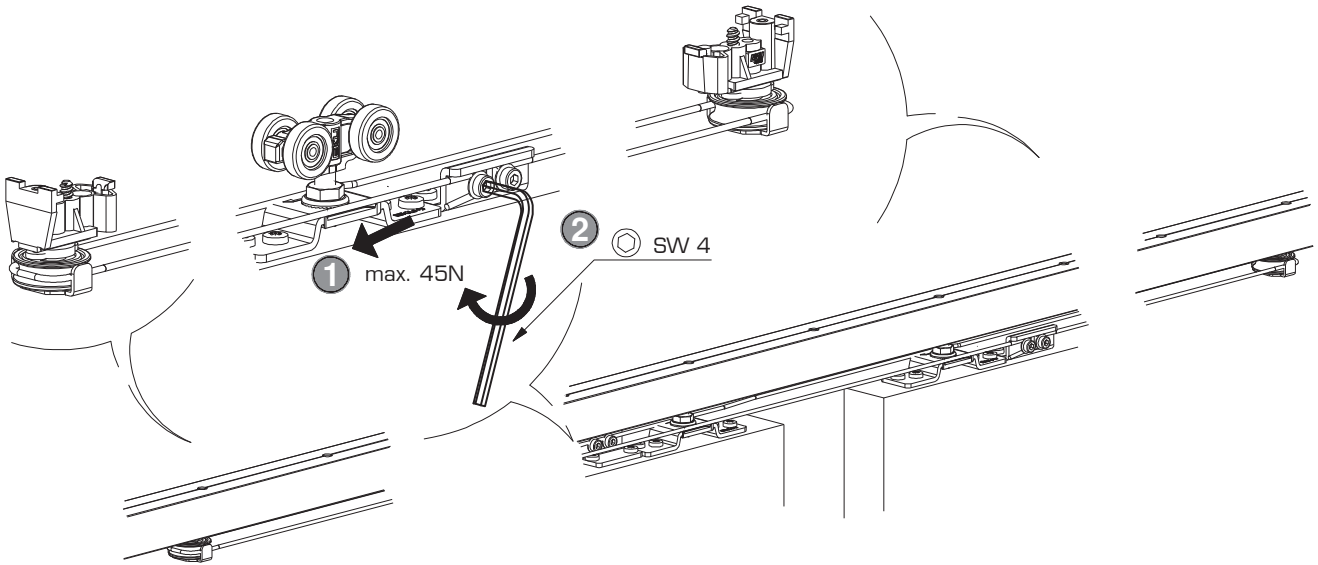

Montageanleitung
 Mounting instructions
 Instructions de montage

EKU PORTA® **EKU DIVIDO®**
 60|100 H|HC 100 HO Synchro

Anforderungen erfüllt nach
 DIN - EN 1527 - 620 - 0 - 13

1 Türe Door Porte		60 No. 057.3138.071 100 No. 057.3139.071		2 Türen Doors Portes		No. 042.3027.072	
	2x		2x		2x		2x
	1x		2x		2x		2x
	Bitte 2 Garnituren bestellen Please order 2 sets A commander 2 garnitures				1x		

A

B

C

EKU-PORTA 60|100 H|HC
EKU-DIVIDO 100 HO
 Siehe Montageanleitung
 See mounting instructions
 Voir instructions de montage
 Art.No. 788.2000.208

D

E