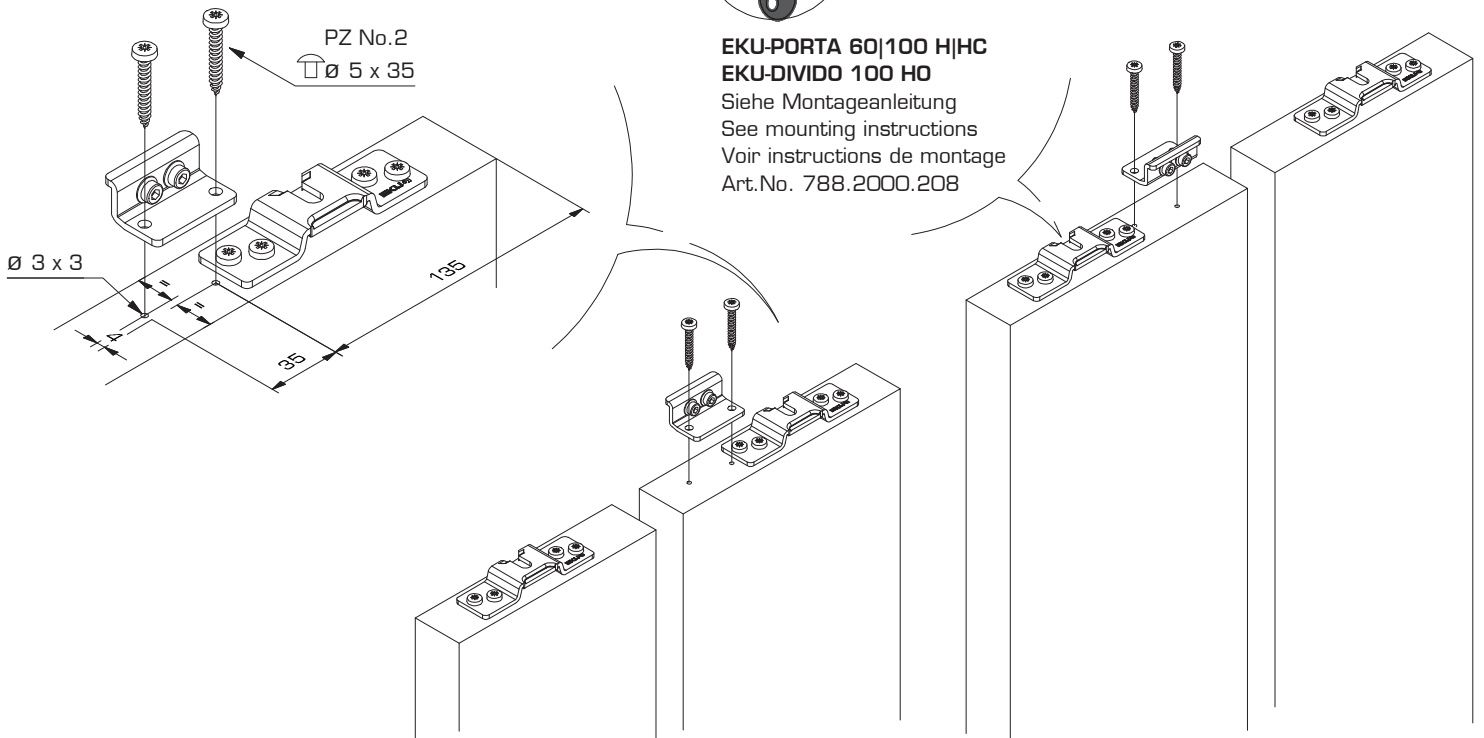

Montageanleitung
 Mounting instructions
 Instructions de montage

EKU PORTA® **EKU DIVIDO®**
 60|100 H|HC 100 HO Synchro

Anforderungen erfüllt nach
 DIN - EN 1527 - 620 - 0 - 13

1 Türe Door Porte		60 No. 057.3138.071 100 No. 057.3139.071		2 Türen Doors Portes		No. 042.3027.072	
	2x		2x		2x		2x
	1x		2x		2x		2x
	Bitte 2 Garnituren bestellen Please order 2 sets A commander 2 garnitures				1x		

A

B

C

EKU-PORTA 60|100 H|HC
EKU-DIVIDO 100 HO
 Siehe Montageanleitung
 See mounting instructions
 Voir instructions de montage
 Art.No. 788.2000.208

D

E