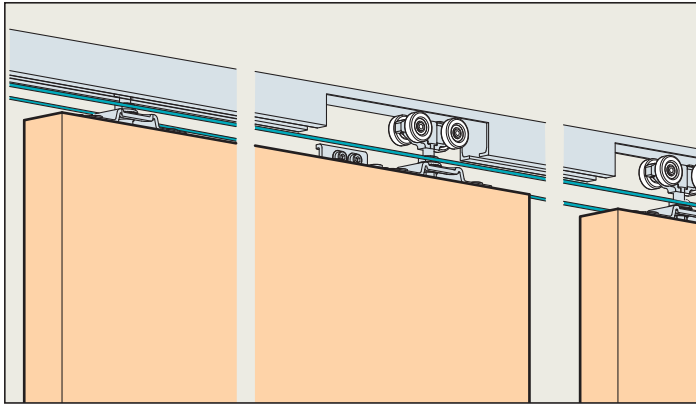

Montageanleitung
 Mounting instructions
 Instructions de montage

EKU PORTA® **EKU DIVIDO®**
 60|100 H|HC 100 HO Synchro

Anforderungen erfüllt nach
 DIN - EN 1527 - 620 - 0 - 13

1 Türe Door Porte		60 No. 057.3138.071 100 No. 057.3139.071		2 Türen Doors Portes		No. 042.3027.072	
	2x		2x		2x		2x
	1x		2x		2x		2x
	Bitte 2 Garnituren bestellen Please order 2 sets A commander 2 garnitures				1x		

A

B

C

EKU-PORTA 60|100 H|HC
EKU-DIVIDO 100 HO
 Siehe Montageanleitung
 See mounting instructions
 Voir instructions de montage
 Art.No. 788.2000.208

D

E