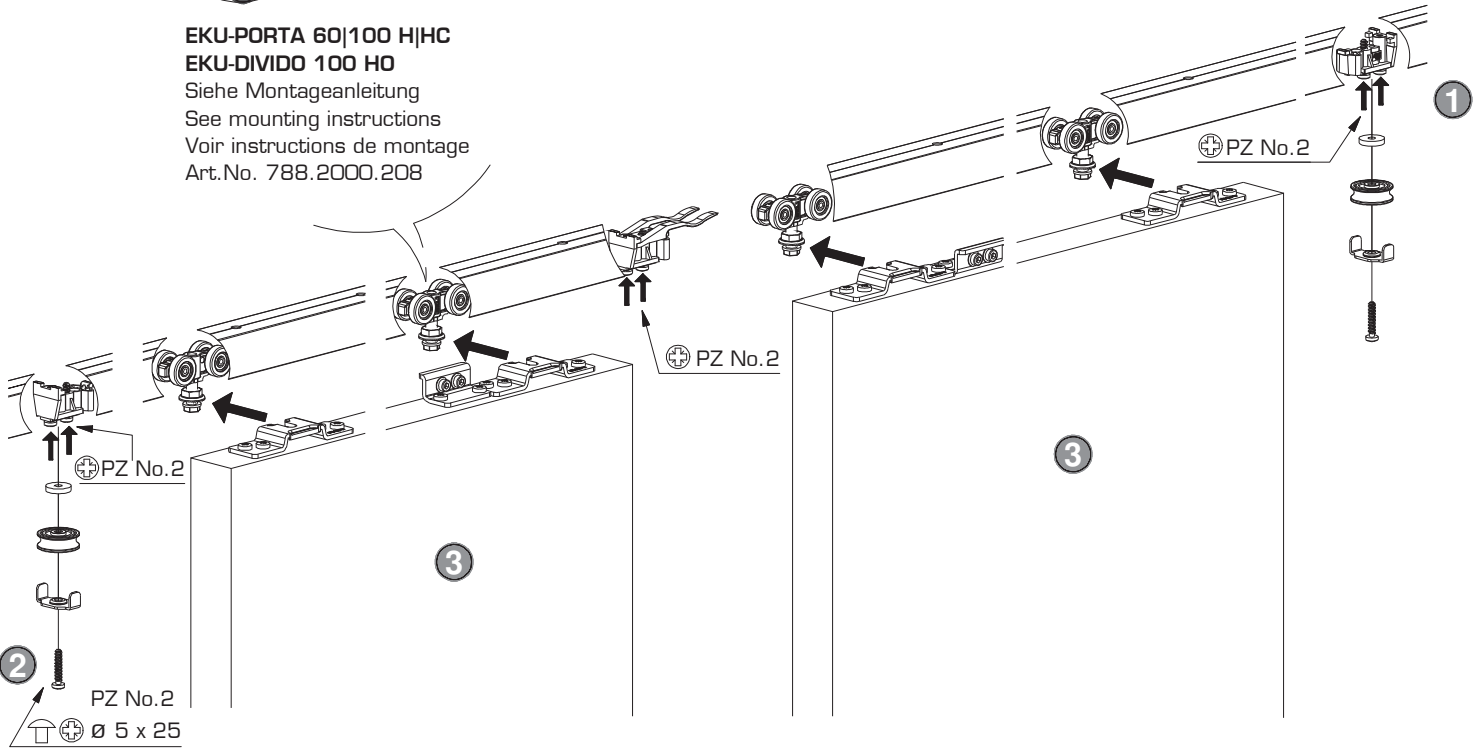

Montageanleitung
 Mounting instructions
 Instructions de montage

EKU PORTA® **EKU DIVIDO®**
 60|100 H|HC 100 HO Synchro

Anforderungen erfüllt nach
 DIN - EN 1527 - 620 - 0 - 13

1 Türe Door Porte		60 No. 057.3138.071 100 No. 057.3139.071		2 Türen Doors Portes		No. 042.3027.072	
	2x		2x		2x		2x
	1x		2x		2x		2x
	Bitte 2 Garnituren bestellen Please order 2 sets A commander 2 garnitures				1x		

A

B

C

EKU-PORTA 60|100 H|HC
EKU-DIVIDO 100 HO
 Siehe Montageanleitung
 See mounting instructions
 Voir instructions de montage
 Art.No. 788.2000.208

D

E