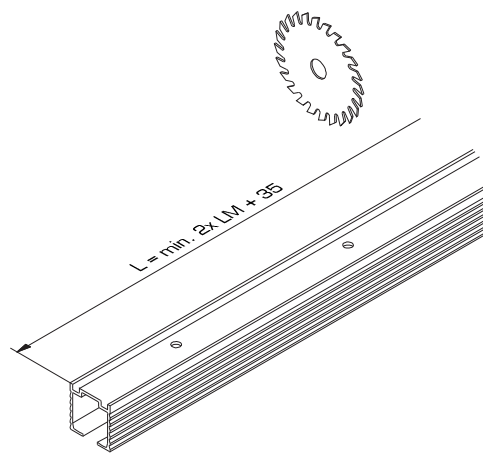

Einfachlaufschiene, Alu, gelocht

Running track, aluminium, pre-drilled
 Rail de roulement, en alu, perforé

Gr./Size Art. No.

1700 mm	057.3037.170
2000 mm	057.3037.200
2500 mm	057.3037.250
6000 mm	057.3037.600

Winkel-Set für Wandmontage, Stahl verzinkt

Angle-bracket set for wall mounting, zinc-plated steel
 Lot d'équerres de fixation murale, en acier zingué

10x Art. No. 057.3005.172

A

B

C

D

Optional / optional / optionnell