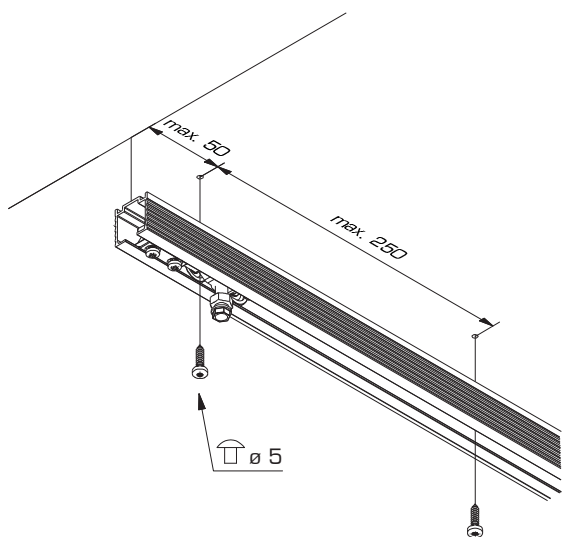

Einfachlaufschiene, Alu, gelocht

Running track, aluminium, pre-drilled
 Rail de roulement, en alu, perforé

Gr./Size Art. No.

1700 mm	057.3037.170
2000 mm	057.3037.200
2500 mm	057.3037.250
6000 mm	057.3037.600

Winkel-Set für Wandmontage, Stahl verzinkt

Angle-bracket set for wall mounting, zinc-plated steel
 Lot d'équerres de fixation murale, en acier zingué

10x Art. No. 057.3005.172

A

B

C

D

Optional / optional / optionnell