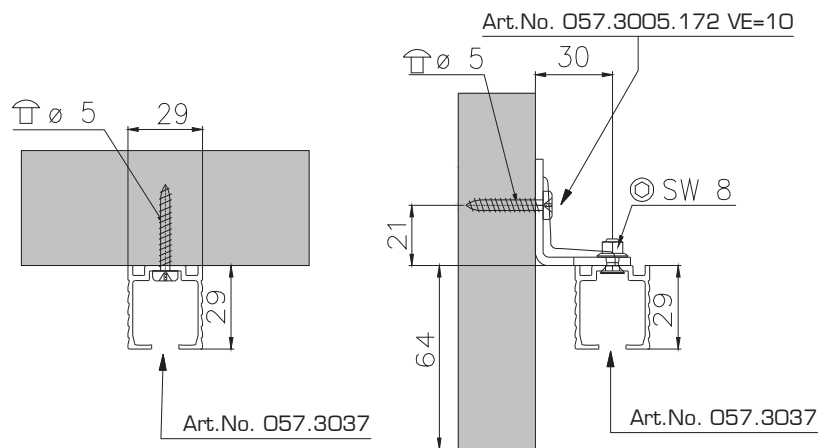

Einfachlaufschiene, Alu, gelocht

Running track, aluminium, pre-drilled
 Rail de roulement, en alu, perforé

Gr./Size Art. No.

1700 mm	057.3037.170
2000 mm	057.3037.200
2500 mm	057.3037.250
6000 mm	057.3037.600

Winkel-Set für Wandmontage, Stahl verzinkt

Angle-bracket set for wall mounting, zinc-plated steel
 Lot d'équerres de fixation murale, en acier zingué

10x Art. No. 057.3005.172

A

B

C

D

Optional / optional / optionnell