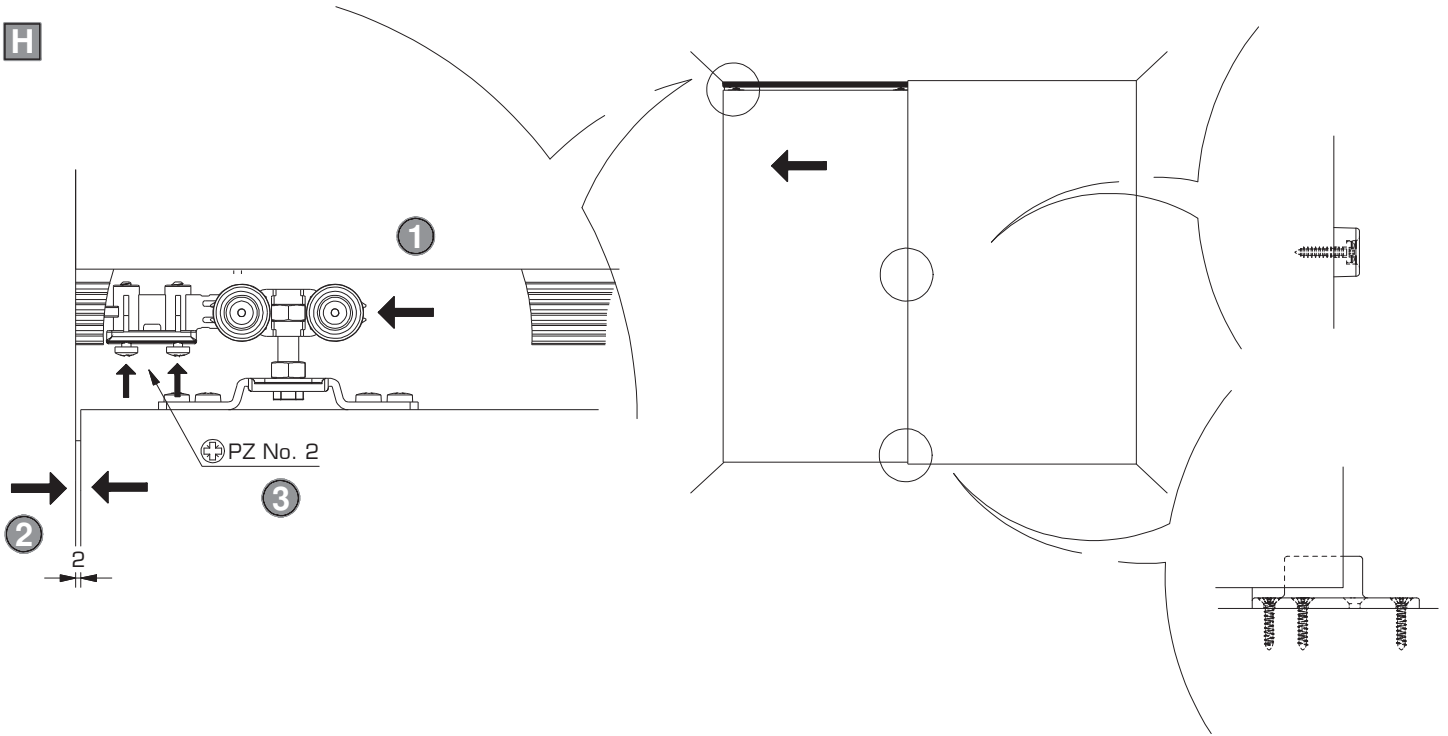

H

Einbaubeispiele / Mounting examples / Exemples de montage