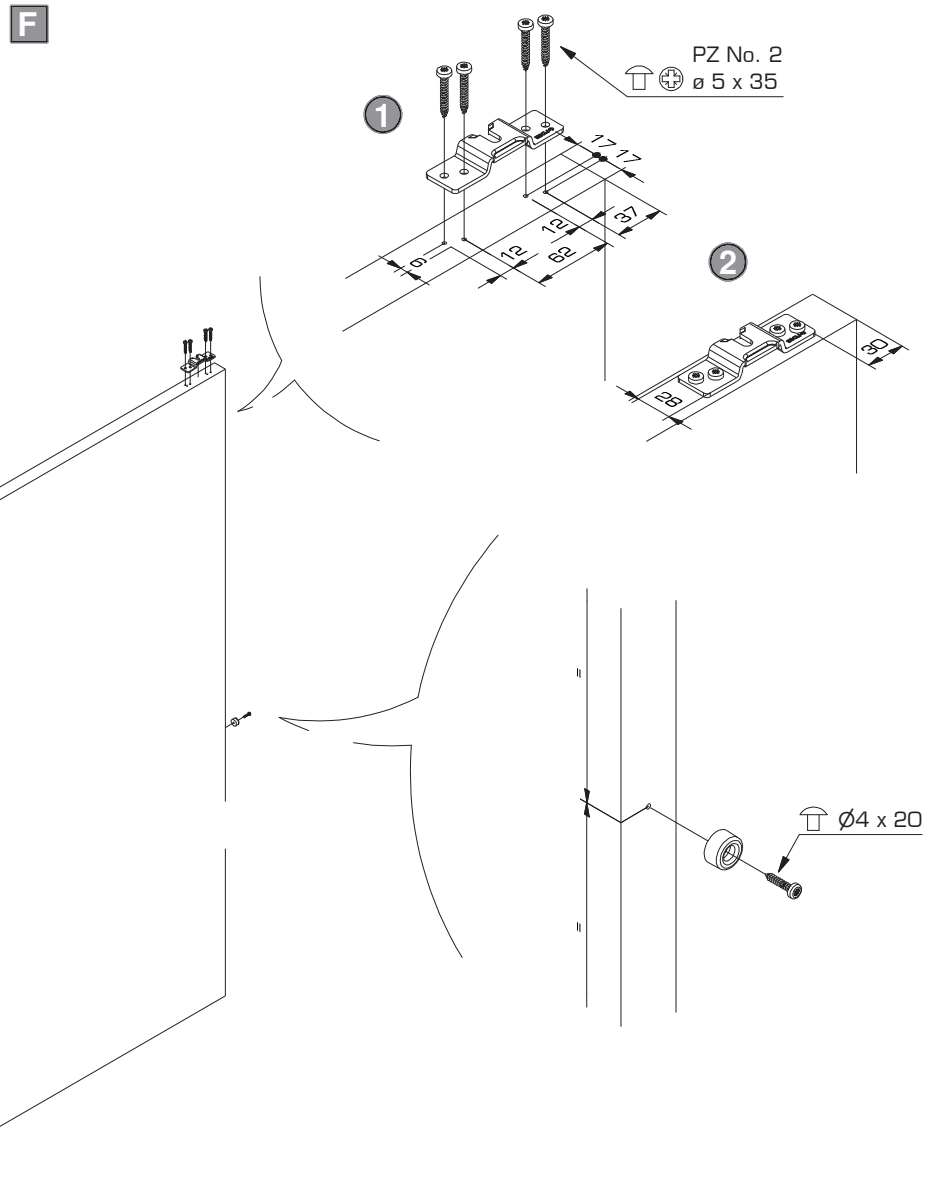

Garnituren / Sets / Garnitures

1 Türe Door Porte		No. 057.3045.071	
2x	2x	2x	
1x	1x		
1x	1x		

1 Türe Door Porte		No. 057.3144.071	
2x	2x	2x	
1x	1x		
1x	1x		
29 x 29 mm			

Zubehör / Accessories / Accessoires

Einfachlaufschiene, Alu, gelocht

Running track, aluminium, pre-drilled
 Rail de roulement, en alu, perforé

Gr./Size Art. No.

1700 mm	057.3037.170
2000 mm	057.3037.200
2500 mm	057.3037.250
6000 mm	057.3037.600

Winkel-Set für Wandmontage, Stahl verzinkt

Angle-bracket set for wall mounting, zinc-plated steel
 Lot d'équerres de fixation murale, en acier zingué

10x Art. No. 057.3005.172

A

B

C

D

Optional / optional / optionnell