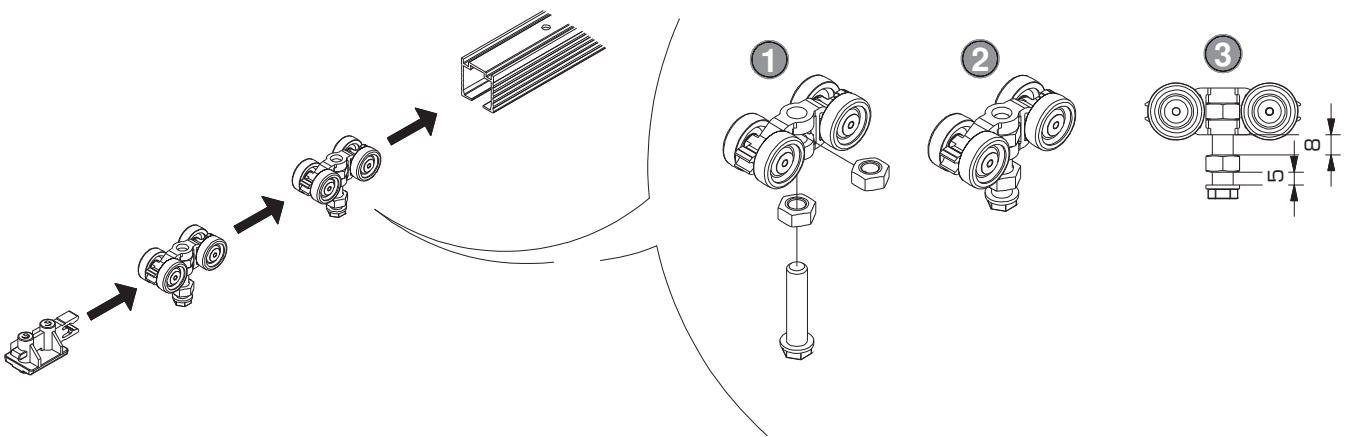

Einfachlaufschiene, Alu, gelocht

Running track, aluminium, pre-drilled
 Rail de roulement, en alu, perforé

Gr./Size Art. No.

1700 mm	057.3037.170
2000 mm	057.3037.200
2500 mm	057.3037.250
6000 mm	057.3037.600

Winkel-Set für Wandmontage, Stahl verzinkt

Angle-bracket set for wall mounting, zinc-plated steel
 Lot d'équerres de fixation murale, en acier zingué

10x Art. No. 057.3005.172

A

B

C

D

Optional / optional / optionnell

H

Einbaubeispiele / Mounting examples / Exemples de montage