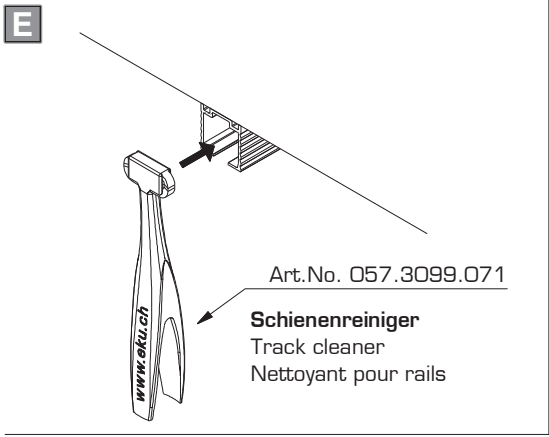

Einfachlaufschiene, Alu, gelocht

Running track, aluminium, pre-drilled
 Rail de roulement, en alu, perforé

Gr./Size Art. No.

1700 mm	057.3037.170
2000 mm	057.3037.200
2500 mm	057.3037.250
6000 mm	057.3037.600

Winkel-Set für Wandmontage, Stahl verzinkt

Angle-bracket set for wall mounting, zinc-plated steel
 Lot d'équerres de fixation murale, en acier zingué

10x Art. No. 057.3005.172

A

B

C

D

Optional / optional / optionnell