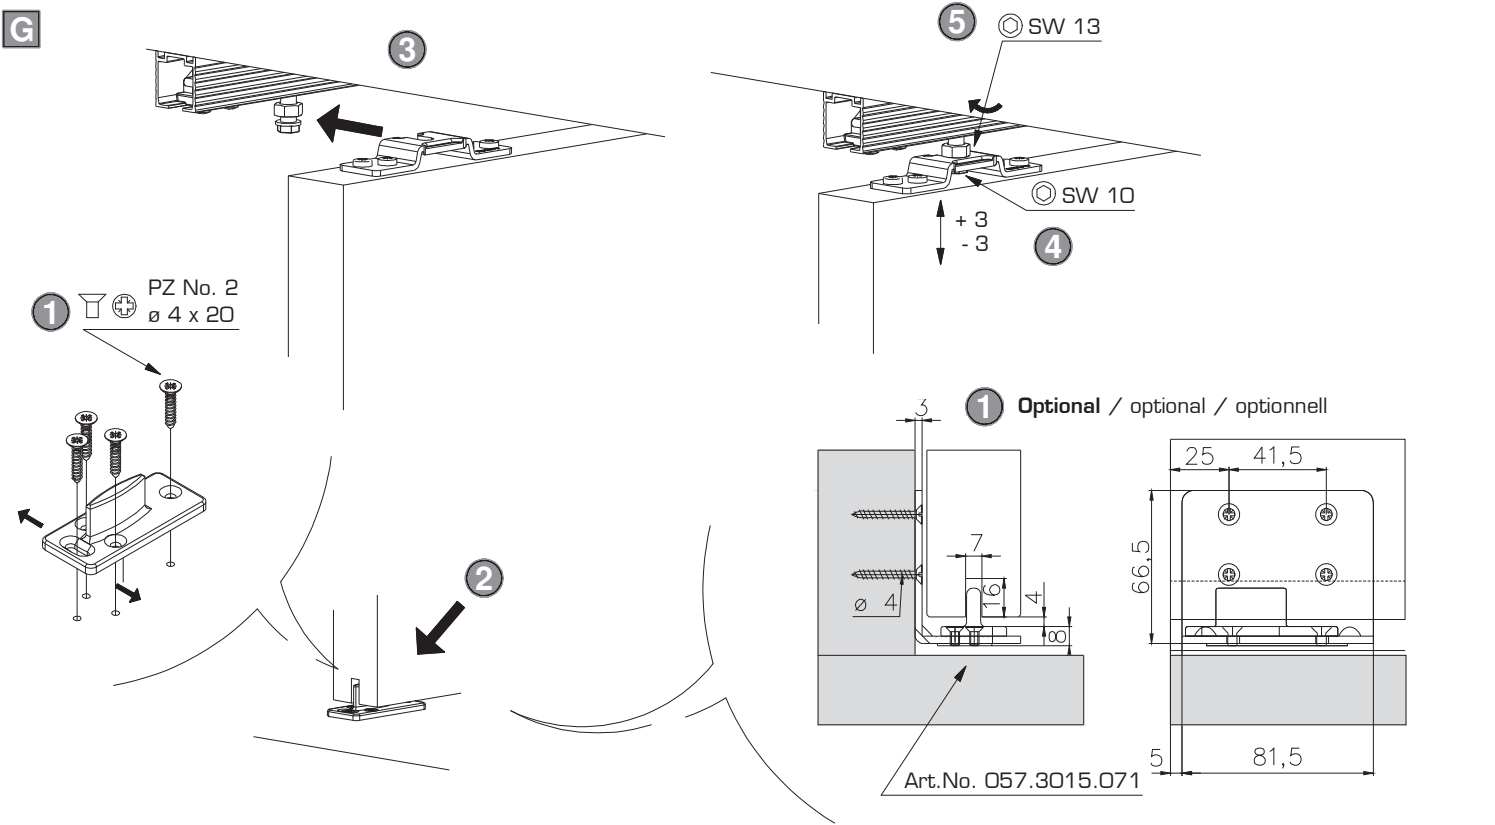

Einfachlaufschiene, Alu, gelocht

Running track, aluminium, pre-drilled
 Rail de roulement, en alu, perforé

Gr./Size Art. No.

1700 mm	057.3037.170
2000 mm	057.3037.200
2500 mm	057.3037.250
6000 mm	057.3037.600

Winkel-Set für Wandmontage, Stahl verzinkt

Angle-bracket set for wall mounting, zinc-plated steel
 Lot d'équerres de fixation murale, en acier zingué

10x Art. No. 057.3005.172

A

B

C

D

Optional / optional / optionnell