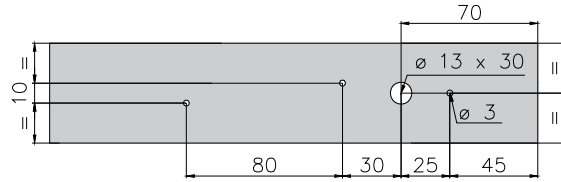

G

1 PORTA 300

1 PORTA 600

2

⊕ PZ No. 3
∅ 6 X 40

PORTA 300

3

4

5

PORTA 600

3

4

5

Optional | optional | optionnell

1 PORTA 300

1 PORTA 600

PZ No. 3

∅ 6 x 40

2

PORTA 300: Art.No. 058.3010.101
PORTA 600: Art.No. 059.3008.171