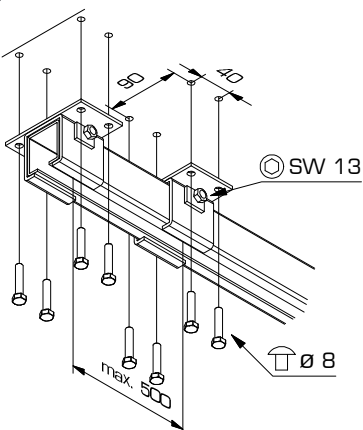

2

E

Optional | optional | optionnell
PORTA 300

Optional | optional | optionnell
PORTA 300 + PORTA 600

Schiene | track | rail > 6000 mm

PORTA 300 Art.No. 058.3004.101

PORTA 600 Art.No. 059.3001.171

Optional | optional | optionnell
PORTA 300 + PORTA 600