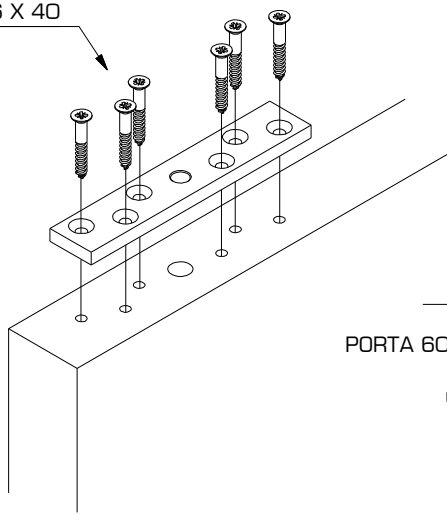

059.3003.171

Verbindungs-Muffe inkl. 2 Arretierschrauben, Stahl verzinkt

Connecting sleeve incl. 2 locking bolts, zinc-coated steel
Embout de raccord 2 vis d'arrêt incluse, en acier galvanisé

059.3001.171

2

E

Optional | optional | optionnell
PORTA 300

Optional | optional | optionnell
PORTA 300 + PORTA 600

Schiene | track | rail > 6000 mm

PORTA 300 Art.No. 058.3004.101

PORTA 600 Art.No. 059.3001.171

Optional | optional | optionnell
PORTA 300 + PORTA 600

PORTA 300
Art.No. 057.3005.172 VE=10

PORTA 600
Art.No. 059.3003.171

G

1 PORTA 300

1 PORTA 600

2

⊕ PZ No. 3
∅ 6 X 40

PORTA 300