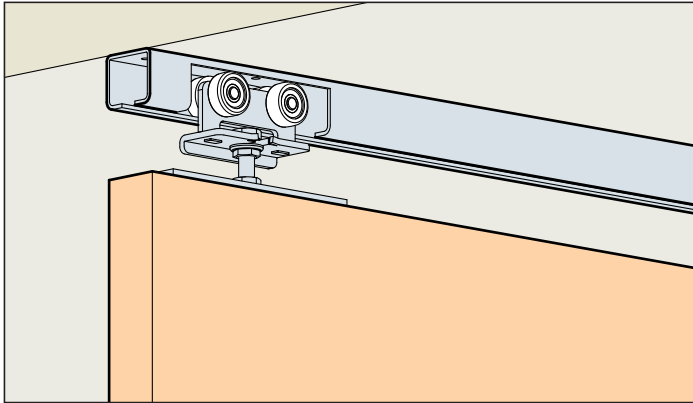

Montageanleitung
Mounting instructions
Instructions de montage

EKU PORTA® 300|600 H

Anforderungen erfüllt nach
DIN - EN 1527 - 620 - 0 - 13

300 H

1 Türe Door Porte	No. 058.3000.171	
	2x	2x
	2x	1x
	1x	

600 H

1 Türe Door Porte	No. 059.3010.171	
	2x	2x
	2x	1x
	1x	

Zubehör / Accessories / Accessoires

300 H

Einfachlaufschiene, Stahl

Running track, steel
Rail de roulement, en acier

Gr./Size

Art. No.

3000 mm
6000 mm