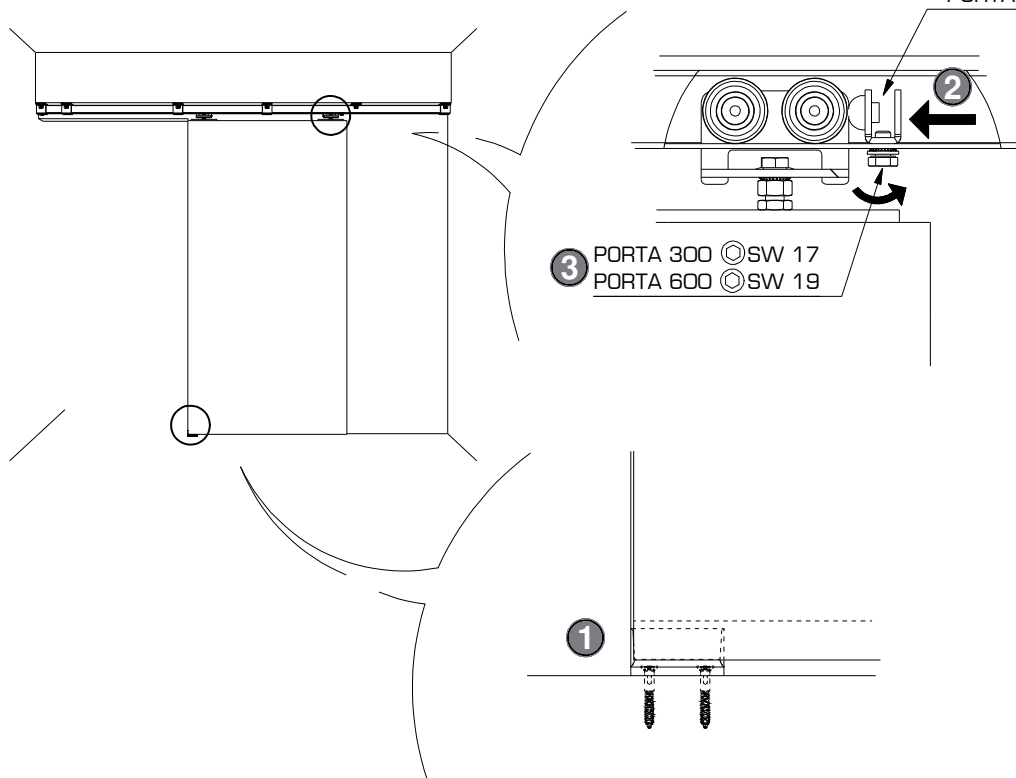

1 PORTA 300

1 PORTA 600

PZ No. 3

∅ 6 x 40

2

PORTA 300: Art.No. 058.3010.101
PORTA 600: Art.No. 059.3008.171

H

I

Art.No.
PORTA 300: 058.3008.171
PORTA 600: 059.3009.171

Einbaubeispiele | Mounting examples | Exemples de montage

300 H

600 H