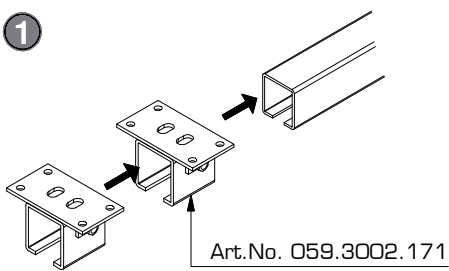

059.3003.171

Verbindungs-Muffe inkl. 2 Arretierschrauben, Stahl verzinkt

Connecting sleeve incl. 2 locking bolts, zinc-coated steel
Embout de raccord 2 vis d'arrêt incluse, en acier galvanisé

059.3001.171

A

B

C

D

PORTA 300

D

PORTA 600

1

2

E

Optional | optional | optionnell
PORTA 300

Optional | optional | optionnell
PORTA 300 + PORTA 600

Schiene | track | rail > 6000 mm

PORTA 300 Art.No. 058.3004.101

PORTA 600 Art.No. 059.3001.171

Optional | optional | optionnell
PORTA 300 + PORTA 600