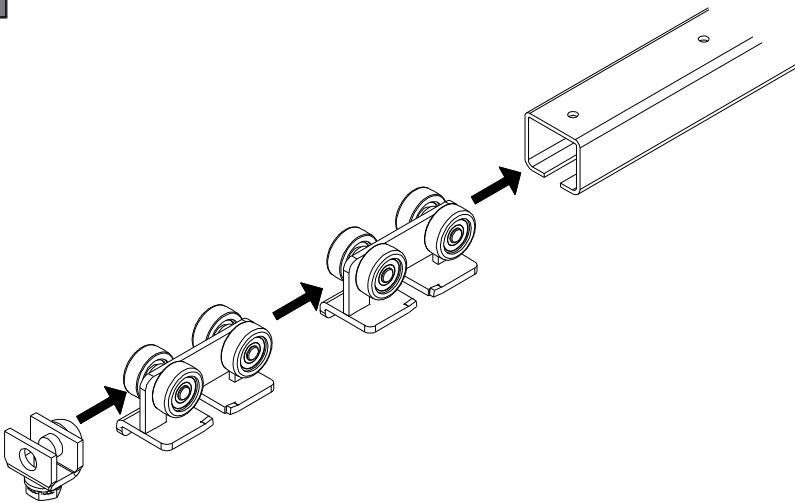

A

B

C

D

PORTA 300

D

PORTA 600

1

2

E

Optional | optional | optionnell
PORTA 300

Optional | optional | optionnell
PORTA 300 + PORTA 600

Schiene | track | rail > 6000 mm

PORTA 300 Art.No. 058.3004.101

PORTA 600 Art.No. 059.3001.171

Optional | optional | optionnell
PORTA 300 + PORTA 600

PORTA 300
Art.No. 057.3005.172 VE=10

PORTA 600
Art.No. 059.3003.171