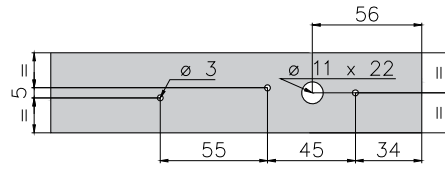

G

1 PORTA 300

1 PORTA 600

2

⊕ PZ No. 3
∅ 6 X 40

PORTA 300

3

4

5

PORTA 600

3

4

5

Optional | optional | optionnell

1 PORTA 300

1 PORTA 600

PZ No. 3

∅ 6 x 40

2

PORTA 300: Art.No. 058.3010.101
PORTA 600: Art.No. 059.3008.171