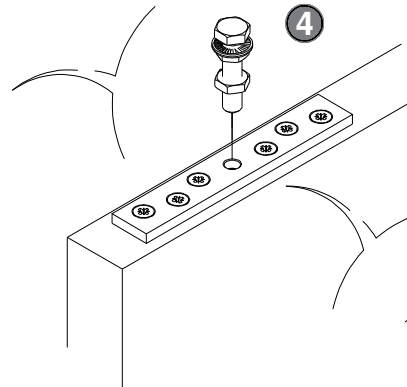

4

5

PORTA 600

3