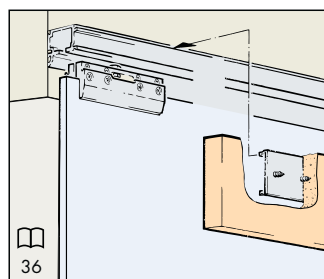

Glasbearbeitung / Machining of the glass / Usinage du verre