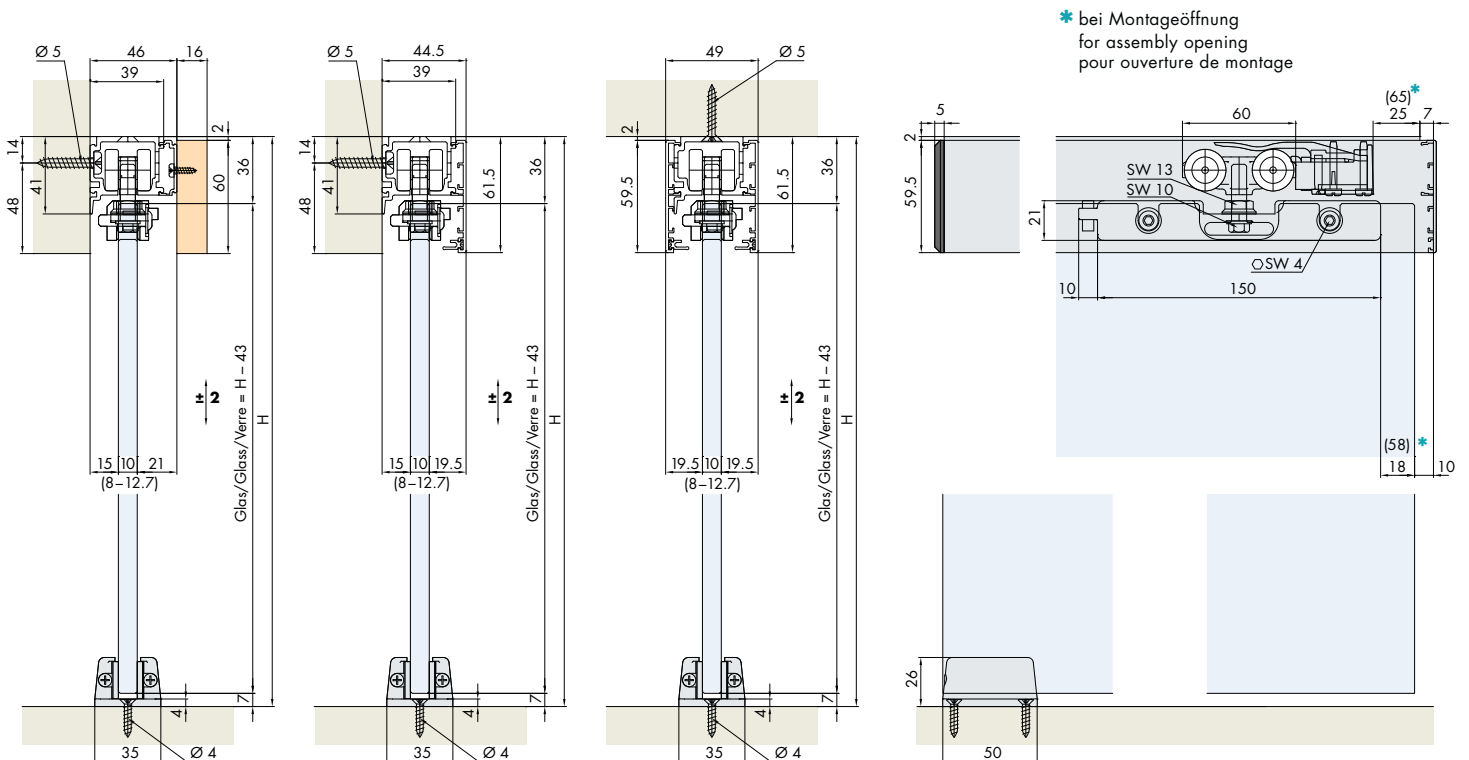

System: Combi-Laufschiene, Wand- oder Deckenmontage, Einbauhöhe 60mm, für 1 Glastüre bis 100 kg. Design Alu-Blenden zu Laufschiene

System: Combi running track, wall or ceiling mounting, installation height 60mm, for 1 glass door up to 100 kg. Design aluminium panels for running track

Système: Rail de roulement Combi, montage mural ou au plafond, hauteur d'installation 60mm, pour 1 porte en verre jusqu'à 100 kg. Design caches en alu pour rail de roulement

Einbaubeispiele / Mounting examples / Exemples de montage

Combi running track, aluminium pre-drilled
Rail de roulement, en alu perforé

Gr./Size	Art. No.
2000 mm	057.3048.200
2500 mm	057.3048.250
3500 mm	057.3048.350
6000 mm	057.3048.600

Design-Blende, Alu eloxiert, zu Combi-Laufschiene

Design clip panel, aluminium anodized, for combi running track
Cache design, en alu anodisé, pour rail de roulement

2500 mm	042.3004.250
3500 mm	042.3004.350
6000 mm	042.3004.600

Blendenendstück-Set zu 042.3004, Alu eloxiert, Deckenmontage 49 mm