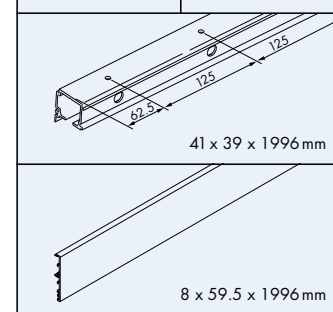

Glasbearbeitung / Machining of the glass / Usinage du verre

Zubehör / Accessories / Accessoires

Combi-Laufschiene, Alu gelocht

Combi running track, aluminium pre-drilled
Rail de roulement, en alu perforé

Gr./Size	Art. No.
2000 mm	057.3048.200
2500 mm	057.3048.250
3500 mm	057.3048.350
6000 mm	057.3048.600

Design-Blende, Alu eloxiert, zu Combi-Laufschiene

Design clip panel, aluminium anodized, for combi running track
Cache design, en alu anodisé, pour rail de roulement

2500 mm	042.3004.250
3500 mm	042.3004.350
6000 mm	042.3004.600

Blendenendstück-Set zu 042.3004, Alu eloxiert, Deckenmontage 49 mm

Panel end component set for 042.3004, aluminium anodized, ceiling mounting
Jeu d'extrémités de cache pour 042.3004, alu anodisé, montage plafond

042.3028.071

Blendenendstück-Set zu 042.3004, Alu eloxiert, Wandmontage 44 mm

Panel end component set for 042.3004, aluminium anodized, wall mounting
Jeu d'extrémités de cache pour 042.3004, alu anodisé, montage mural

042.3028.074

Endkappen-Set zu 042.3004, Kunststoff anthrazit, Wandmontage 44 mm

End cap set for 042.3004, plastic anthracite, wall mounting
Jeu d'embouts de cache pour 042.3004, plastique anthracite, montage mural

057.3154.071

Sichtschutzdichtung, Kunststoff schwarz, in Rollen 20 m

Screening seal, plastic black, in coils
Joint pare-vue, plastique noir, en rouleaux

20 m 057.3078.002

Türbearbeitung = rote Zahlen / Dimensions and drillings for door = red numbers / Traitement de portes = chiffres rouges

Sonderzubehör / Special accessories / Accessoires spéciaux: ☞ 36

Technische Daten / Technical data / Caractéristiques techniques: ☞ 39