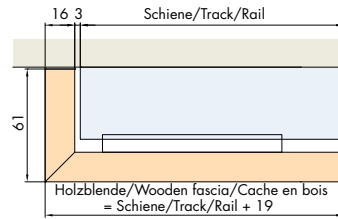

System: Combi-Laufschiene, Wand- oder Deckenmontage, Einbauhöhe 60mm, für 1 Glastüre bis 100 kg. Design Alu-Blenden zu Laufschiene

System: Combi running track, wall or ceiling mounting, installation height 60mm, for 1 glass door up to 100 kg. Design aluminium panels for running track

Système: Rail de roulement Combi, montage mural ou au plafond, hauteur d'installation 60mm, pour 1 porte en verre jusqu'à 100 kg. Design caches en alu pour rail de roulement

Einbaubeispiele / Mounting examples / Exemples de montage