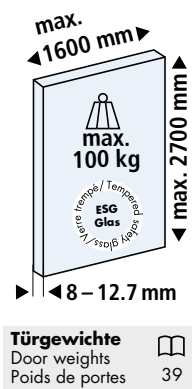

Einbauvariante / Mounting version / Variante de montage