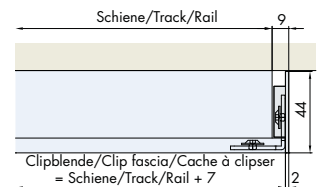

System: Combi-Laufschiene, Wand- oder Deckenmontage, Einbauhöhe 60mm, für 1 Glastüre bis 100 kg. Design Alu-Blenden zu Laufschiene

System: Combi running track, wall or ceiling mounting, installation height 60mm, for 1 glass door up to 100 kg. Design aluminium panels for running track

Système: Rail de roulement Combi, montage mural ou au plafond, hauteur d'installation 60mm, pour 1 porte en verre jusqu'à 100 kg. Design caches en alu pour rail de roulement

Einbaubeispiele / Mounting examples / Exemples de montage