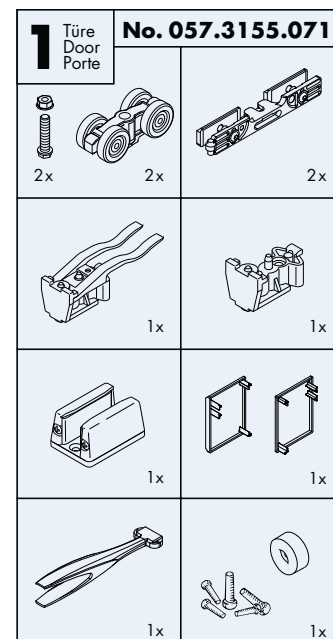

Garnituren / Sets / Garnitures