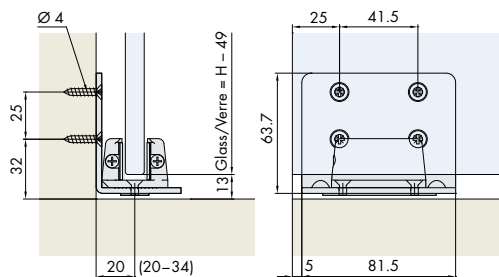

Einbauvariante / Mounting version / Variante de montage