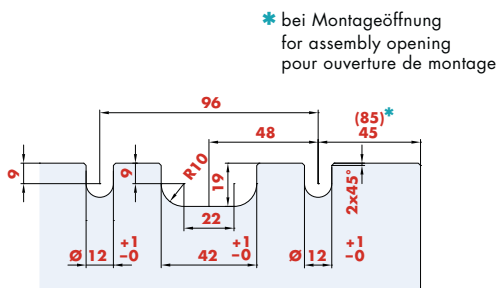

Glasbearbeitung / Machining of the glass / Usinage du verre

Zubehör / Accessories / Accessoires

Combi-Laufschiene, Alu gelocht

Combi running track, aluminium pre-drilled
Rail de roulement, en alu perforé

Gr./Size	Art. No.
2000 mm	057.3048.200
2500 mm	057.3048.250
3500 mm	057.3048.350
6000 mm	057.3048.600

Design-Blende, Alu eloxiert, zu Combi-Laufschiene

Design clip panel, aluminium anodized, for combi running track
Cache design, en alu anodisé, pour rail de roulement

2500 mm	042.3004.250
3500 mm	042.3004.350
6000 mm	042.3004.600

Blendenendstück-Set zu 042.3004, Alu eloxiert, Deckenmontage 49 mm

Panel end component set for 042.3004, aluminium anodized, ceiling mounting
Jeu d'extrémités de cache pour 042.3004, alu anodisé, montage plafond

042.3028.071

Blendenendstück-Set zu 042.3004, Alu eloxiert, Wandmontage 44 mm

Panel end component set for 042.3004, aluminium anodized, wall mounting
Jeu d'extrémités de cache pour 042.3004, alu anodisé, montage mural

042.3028.074

Endkappen-Set zu 042.3004, Kunststoff anthrazit, Wandmontage 44 mm

End cap set for 042.3004, plastic anthracite, wall mounting
Jeu d'embouts de cache pour 042.3004, plastique anthracite, montage mural

057.3154.071

Sichtschutzdichtung, Kunststoff schwarz, in Rollen 20 m

Screening seal, plastic black, in coils
Joint pare-vue, plastique noir, en rouleaux

20 m 057.3078.002

Türbearbeitung = rote Zahlen / Dimensions and drillings for door = red numbers / Traitement de portes = chiffres rouges

Sonderzubehör / Special accessories / Accessoires spéciaux: ☞ 36

Technische Daten / Technical data / Caractéristiques techniques: ☞ 39