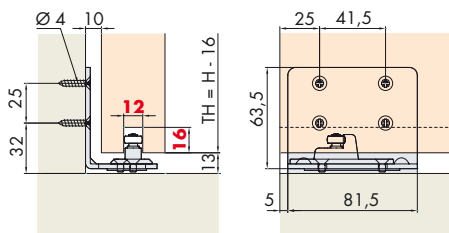

System: Designlaufschiene für Wandmontage, Einbauhöhe 31mm, für 1 Holztüre bis 60/100 kg.

System: Design running track for wall mounting, installation height 31 mm, for 1 wooden door up to 60/100 kg.

Système: Rail de roulement design pour montage mural, hauteur d'installation 31 mm, pour 1 porte en bois jusqu'à 60/100 kg.

Einbaubeispiele / Mounting examples / Exemples de montage

Garnituren / Sets / Garnitures

EKU-PORTA 60/100	
1 Türe Door Porte	60 No. 057.3133.072 100 No. 057.3133.071
2x	2x 2x
2x	2x
1x	1x

EKU-PORTA 60	
1 Türe Door Porte	No. 057.3136.071
2x	2x 2x
2x	1x 2x
2x	2x
2000x47.5x31 mm	

EKU-PORTA 100	
1 Türe Door Porte	No. 057.3137.071
2x	2x 2x
2x	1x 2x
2x	1x
2000x47.5x31 mm	
2000x7.5x31 mm	
1x	

Einbauvariante

Mounting options
Variantes de montage

Zubehör / Accessories / Accessoires

Einfachlaufschiene, Alu eloxiert, gelocht

Running track, aluminium anodized, pre-drilled
Rail de roulement, en alu anodisé, perforé

Gr./Size Art. No.

2500 mm 057.3112.250
3500 mm 057.3112.350
6000 mm 057.3112.600

Clip-Blende, Alu eloxiert, für Wandmontage