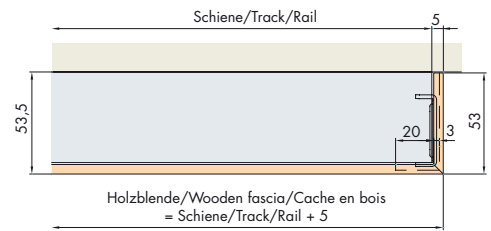

System: Designlaufschiene für Wandmontage, Einbauhöhe 31mm, für 1 Holztüre bis 60/100 kg.

System: Design running track for wall mounting, installation height 31 mm, for 1 wooden door up to 60/100 kg.

Système: Rail de roulement design pour montage mural, hauteur d'installation 31 mm, pour 1 porte en bois jusqu'à 60/100 kg.