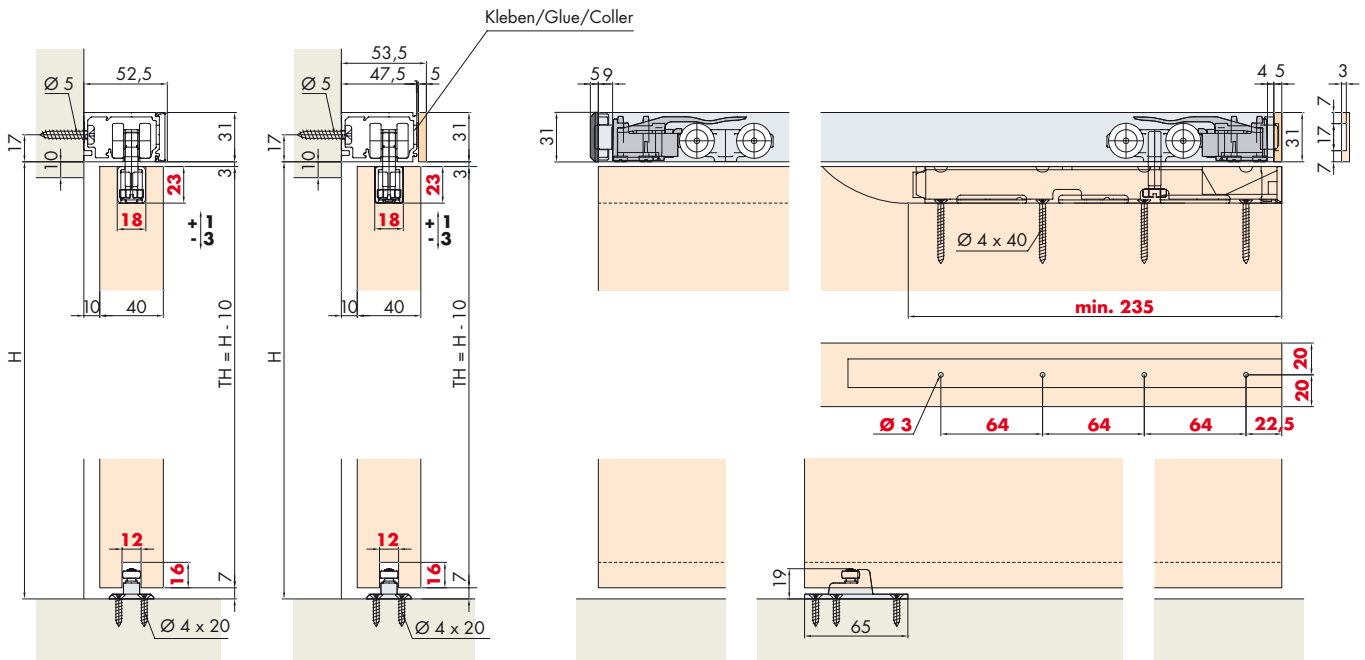

System: Designlaufschiene für Wandmontage, Einbauhöhe 31mm, für 1 Holztüre bis 60/100 kg.

System: Design running track for wall mounting, installation height 31 mm, for 1 wooden door up to 60/100 kg.

Système: Rail de roulement design pour montage mural, hauteur d'installation 31 mm, pour 1 porte en bois jusqu'à 60/100 kg.

Einbaubeispiele / Mounting examples / Exemples de montage

Garnituren / Sets / Garnitures

EKU-PORTA 60/100	
1 Türe Door Porte	60 No. 057.3133.072 100 No. 057.3133.071
2x	2x 2x
2x	2x
1x	1x

EKU-PORTA 60	
1 Türe Door Porte	No. 057.3136.071
2x	2x 2x
2x	1x 2x
2x	2x
2000x47.5x31 mm	

EKU-PORTA 100	
1 Türe Door Porte	No. 057.3137.071
2x	2x 2x
2x	1x 2x
2x	1x
2000x47.5x31 mm	
2000x7.5x31 mm	
1x	

Einbauvariante

Mounting options
Variantes de montage

Zubehör / Accessories / Accessoires

Einfachlaufschiene, Alu eloxiert, gelocht

Running track, aluminium anodized, pre-drilled
Rail de roulement, en alu anodisé, perforé

Gr./Size Art. No.

2500 mm 057.3112.250
3500 mm 057.3112.350
6000 mm 057.3112.600

Clip-Blende, Alu eloxiert, für Wandmontage