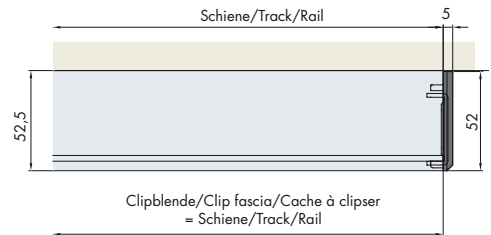

System: Designlaufschiene für Wandmontage, Einbauhöhe 31mm, für 1 Holztüre bis 60/100 kg.

System: Design running track for wall mounting, installation height 31 mm, for 1 wooden door up to 60/100 kg.

Système: Rail de roulement design pour montage mural, hauteur d'installation 31 mm, pour 1 porte en bois jusqu'à 60/100 kg.