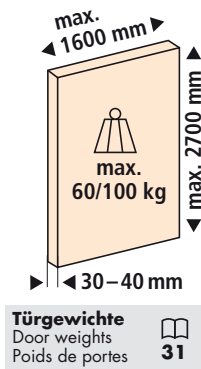

System: Designlaufschiene für Wandmontage, Einbauhöhe 31mm, für 1 Holztüre bis 60/100 kg.

System: Design running track for wall mounting, installation height 31 mm, for 1 wooden door up to 60/100 kg.

Système: Rail de roulement design pour montage mural, hauteur d'installation 31 mm, pour 1 porte en bois jusqu'à 60/100 kg.

Einbaubeispiele / Mounting examples / Exemples de montage

Garnituren / Sets / Garnitures

EKU-PORTA 60/100	
1 Türe Door Porte	60 No. 057.3133.072 100 No. 057.3133.071
2x	2x 2x
2x	2x
1x	1x

EKU-PORTA 60	
1 Türe Door Porte	No. 057.3136.071
2x	2x 2x
2x	1x 2x
2x	2x
2000x47.5x31 mm	