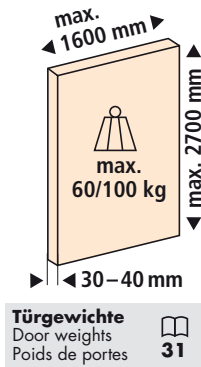

Garnituren / Sets / Garnitures

EKU-PORTA 60/100	
1 Türe Door Porte	60 No. 057.3133.072 100 No. 057.3133.071
2x	2x 2x
2x	2x
1x	1x

EKU-PORTA 60	
1 Türe Door Porte	No. 057.3134.071
2x	2x 2x
2x	2x
1x	1x
Alu Aluminium 2000x30x31 mm	

EKU-PORTA 100	
1 Türe Door Porte	No. 057.3135.071
2x	2x 2x
2x	1x 2x
1x	1x
Alu eloxiert Aluminium anodized Alu anodisé 2000x30x31 mm	

Zubehör / Accessories / Accessoires

Einfachlaufschiene, Alu, gelocht

Running track, aluminium, pre-drilled
Rail de roulement, en alu, perforé

Gr./Size

Art. No.

- 1500 mm 057.3016.150
- 1700 mm 057.3016.170
- 2000 mm 057.3016.200
- 2500 mm 057.3016.250
- 6000 mm 057.3016.600