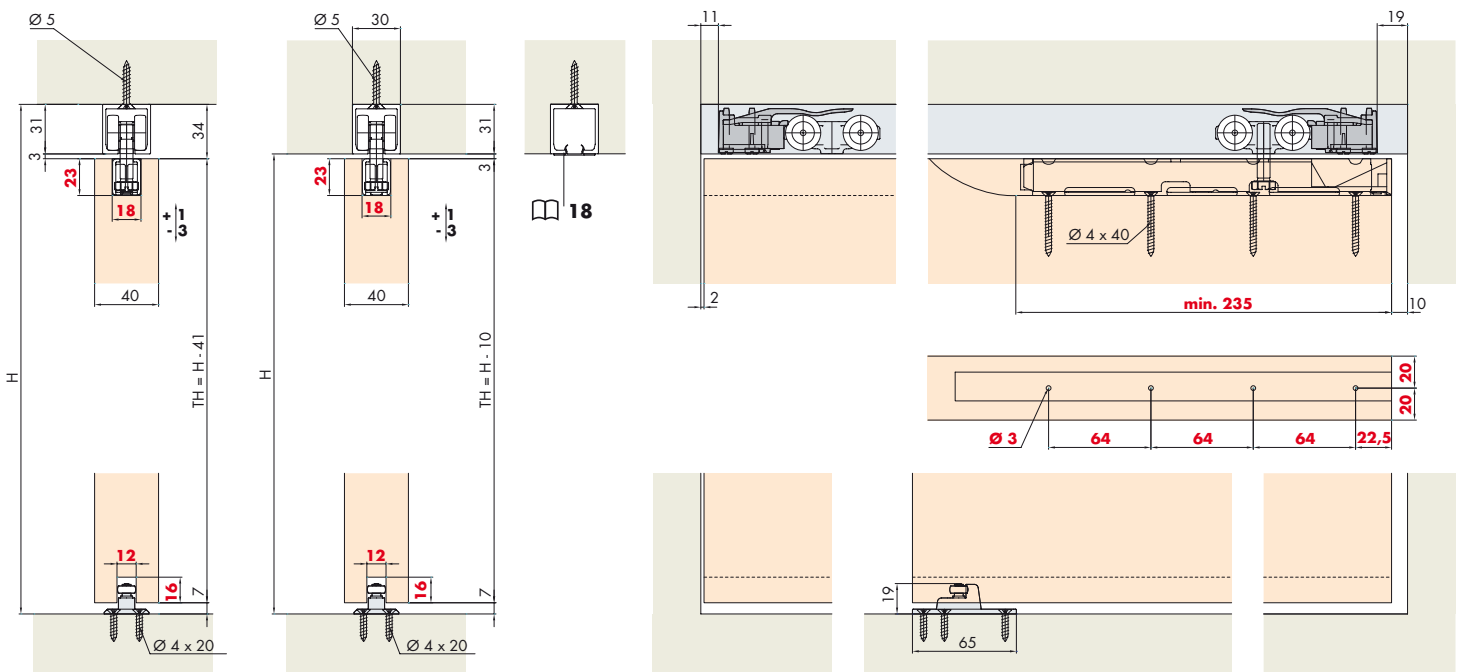

System: Laufschiene für Deckenmontage, Einbauhöhe 31 mm, einsetzbar aufgesetzt oder deckenbündig, für 1 Holztüre bis 60/100 kg.

System: Running track for ceiling mounting, installation height 31 mm, surface mounted or flush with the ceiling, for 1 wooden door up to 60/100 kg.

Système: Rail de roulement pour montage au plafond, hauteur d'installation 31 mm, montage en applique ou affleurant avec le plafond, pour 1 porte en bois jusqu'à 60/100 kg.

Einbaubeispiele / Mounting examples / Exemples de montage

Türbearbeitung = rote Zahlen / Door treatment = red numbers / Traitement de portes = numéros en rouge

Garnituren / Sets / Garnitures

EKU-PORTA 60/100	
1 Türe Door Porte	60 No. 057.3133.072 100 No. 057.3133.071
2x	2x 2x
2x	2x
1x	1x