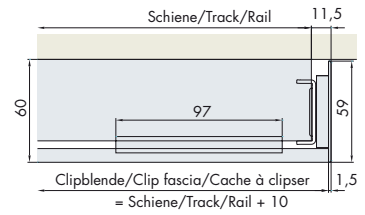

**System: Laufschiene für Wandmontage, für 1 Holztüre bis 60/100 kg.**

System: Running tracks for wall mounting, for 1 wooden door up to 60/100 kg.

Système: Rail de roulement pour montage mural, pour 1 porte en bois jusqu'à 60/100 kg.