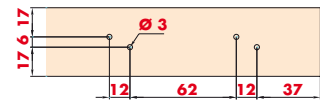

**Einbaubeispiele / Mounting examples / Exemples de montage**

**Garnituren / Sets / Garnitures**

EKU-PORTA 60/100	
1 Türe Door Porte	60 No. 057.3138.071 100 No. 057.3139.071
2x	2x
1x	2x
2x	

EKU-PORTA 60	
1 Türe Door Porte	No. 057.3142.071
2x	2x
1x	2x
2x	5x
2000x47.5x31 mm	