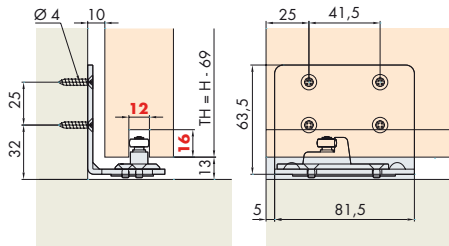

**Einbaubeispiele / Mounting examples / Exemples de montage**

**Garnituren / Sets / Garnitures**

EKU-PORTA 60/100	
1 Türe Door Porte	60 No. 057.3138.071 100 No. 057.3139.071
2x	2x
1x	2x
2x	

EKU-PORTA 60	
1 Türe Door Porte	No. 057.3142.071
2x	2x
1x	2x
2x	5x
2000x47.5x31 mm	

EKU-PORTA 100	
1 Türe Door Porte	No. 057.3143.071
2x	2x
2x	1x
1x	2x
1x	5x
2000x47.5x31 mm	
2000x8x59.5 mm	

**Einbauvariante**

Mounting options  
Variantes de montage

**Zubehör / Accessories / Accessoires**