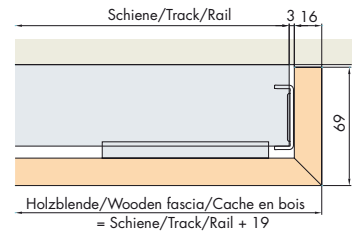

**System: Laufschiene für Wandmontage, für 1 Holztüre bis 60/100 kg.**

System: Running tracks for wall mounting, for 1 wooden door up to 60/100 kg.

Système: Rail de roulement pour montage mural, pour 1 porte en bois jusqu'à 60/100 kg.