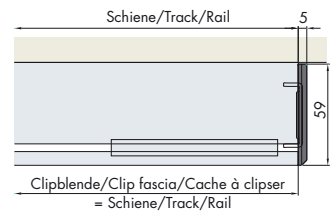

**System: Laufschiene für Wandmontage, für 1 Holztüre bis 60/100 kg.**

System: Running tracks for wall mounting, for 1 wooden door up to 60/100 kg.

Système: Rail de roulement pour montage mural, pour 1 porte en bois jusqu'à 60/100 kg.