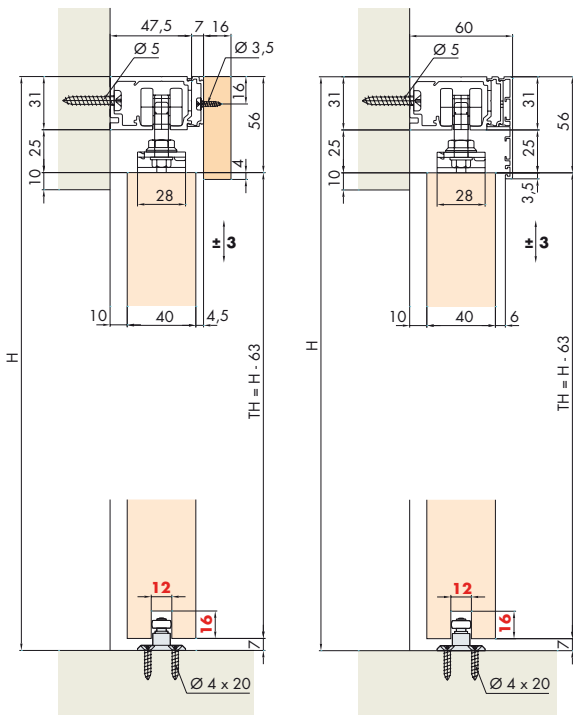

**System: Laufschiene für Wandmontage, für 1 Holztüre bis 60/100 kg.**

System: Running tracks for wall mounting, for 1 wooden door up to 60/100 kg.

Système: Rail de roulement pour montage mural, pour 1 porte en bois jusqu'à 60/100 kg.

**Einbaubeispiele / Mounting examples / Exemples de montage**

**Garnituren / Sets / Garnitures**

EKU-PORTA 60/100	
1 Türe Door Porte	60 No. 057.3138.071 100 No. 057.3139.071
2x	2x
1x	2x
2x	

EKU-PORTA 60	
1 Türe Door Porte	No. 057.3142.071
2x	2x
1x	2x
2x	5x
2000x47.5x31 mm	

EKU-PORTA 100	
1 Türe Door Porte	No. 057.3143.071
2x	2x
2x	1x
1x	2x
1x	5x
2000x47.5x31 mm	
2000x8x59.5 mm	

**Einbauvariante**

Mounting options  
Variantes de montage

**Zubehör / Accessories / Accessoires**