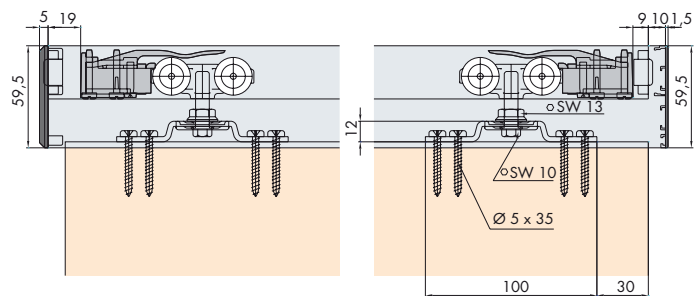

**System: Laufschiene für Wandmontage, für 1 Holztüre bis 60/100 kg.**

System: Running tracks for wall mounting, for 1 wooden door up to 60/100 kg.

Système: Rail de roulement pour montage mural, pour 1 porte en bois jusqu'à 60/100 kg.

**Einbaubeispiele / Mounting examples / Exemples de montage**

**Garnituren / Sets / Garnitures**

EKU-PORTA 60/100	
1 Türe Door Porte	60 No. 057.3138.071 100 No. 057.3139.071
2x	2x
1x	2x
2x	

EKU-PORTA 60	
1 Türe Door Porte	No. 057.3142.071
2x	2x
1x	2x
2x	5x
2000x47.5x31 mm	

EKU-PORTA 100	
1 Türe Door Porte	No. 057.3143.071
2x	2x
2x	1x
1x	2x
1x	5x
2000x47.5x31 mm	
2000x8x59.5 mm	

**Einbauvariante**

Mounting options  
Variantes de montage

**Zubehör / Accessories / Accessoires**

**Einfachlaufschiene, Alu eloxiert, gelocht**

Running track, aluminium anodized, pre-drilled  
Rail de roulement, en alu anodisé, perforé

Gr./Size	Art. No.
2500 mm	057.3112.250
3500 mm	057.3112.350
6000 mm	057.3112.600