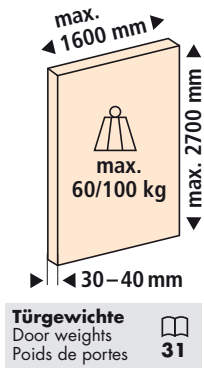

**System: Laufschiene für Wandmontage, für 1 Holztüre bis 60/100 kg.**

System: Running tracks for wall mounting, for 1 wooden door up to 60/100 kg.

Système: Rail de roulement pour montage mural, pour 1 porte en bois jusqu'à 60/100 kg.

**Einbaubeispiele / Mounting examples / Exemples de montage**

**Garnituren / Sets / Garnitures**

EKU-PORTA 60/100	
1 Türe Door Porte	60 No. 057.3138.071 100 No. 057.3139.071
2x	2x
1x	2x
2x	

EKU-PORTA 60	
1 Türe Door Porte	No. 057.3142.071
2x	2x
1x	2x
2x	5x
2000x47.5x31 mm	

EKU-PORTA 100	
1 Türe Door Porte	No. 057.3143.071
2x	2x
2x	1x
1x	2x
1x	5x
2000x47.5x31 mm	
2000x8x59.5 mm	

**Einbauvariante**

Mounting options  
Variantes de montage

**Zubehör / Accessories / Accessoires**