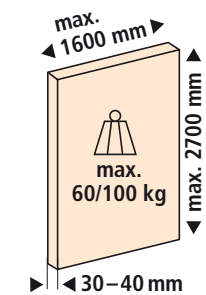

Türgewichte
Door weights
Poids de portes **31**

Garnituren / Sets / Garnitures

EKU-PORTA 60/100	
1 Türe Door Porte	60 No. 057.3138.071 100 No. 057.3139.071
2x	2x
1x	2x
2x	Bitte 2 Garnituren bestellen Please order 2 sets A commander 2 garnitures

EKU-PORTA Synchro	
2 Türen Doors Portes	No. 042.3027.072
2x	2x
2x	2x
1x	2x