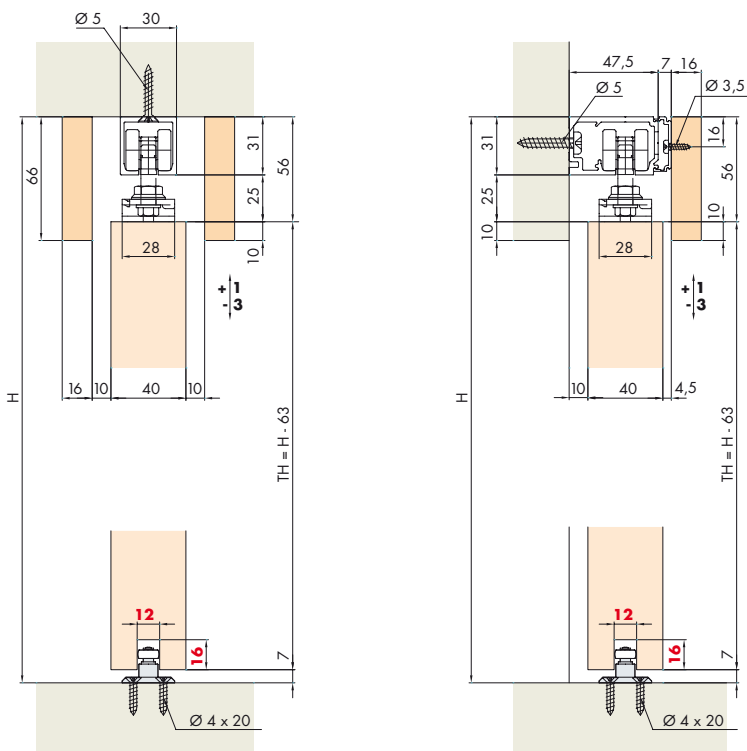

Systemzusatz: Synchro für 2 synchronlaufende Holztüren mit Kevlarseil, zu EKU-PORTA 60/100 H/HC

System addition: Synchro for 2 synchronized running wooden doors with kevlar rope, for EKU-PORTA 60/100 H/HC

Supplément de système: Synchro pour 2 portes en bois synchronisé avec câble kevlar, pour EKU-PORTA 60/100 H/HC

Einbaubeispiele / Mounting examples / Exemples de montage

Türbearbeitung = rote Zahlen / Door treatment = red numbers / Traitement de portes = numéros en rouge