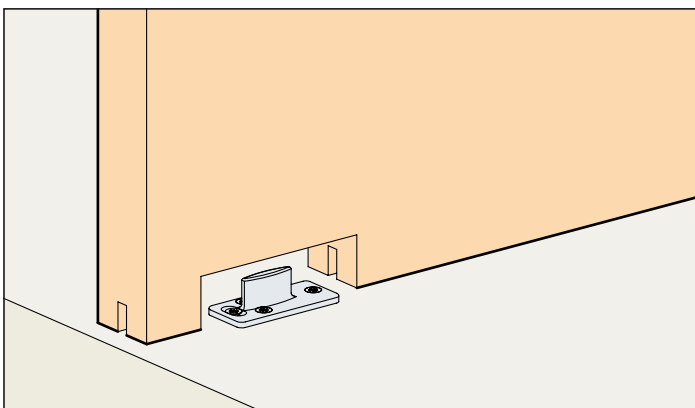

System: Laufschiene für Decken- oder Wandmontage, für 1 Holztüre bis 45 kg.

System: Running track for ceiling or wall mounting, for 1 wooden door up to 45 kg.

Système: Rail de roulement pour montage au plafond ou mural, pour 1 porte en bois jusqu'à 45 kg.

1 Türe Door Porte		No. 057.3144.071	
 2x	 2x	 2x	
 1x		 1x	
 1x			
 2000 x 29 x 29 mm			

Zubehör / Accessories / Accessoires

Einfachlaufschiene, Alu, gelocht

Running track, aluminium, pre-drilled
Rail de roulement, en alu, perforé

Gr./Size

Art. No.

1700 mm	057.3037.170
2000 mm	057.3037.200
2500 mm	057.3037.250
6000 mm	057.3037.600

Winkel-Set für Wandmontage, Stahl verzinkt

Angle-bracket set for wall mounting, zinc-plated steel
Lot d'équerres de fixation murale, en acier zingué