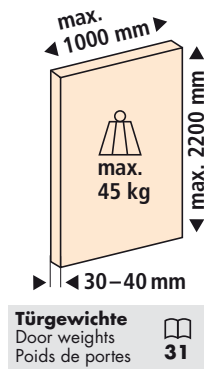

System: Laufschiene für Decken- oder Wandmontage, für 1 Holztüre bis 45 kg.

System: Running track for ceiling or wall mounting, for 1 wooden door up to 45 kg.

Système: Rail de roulement pour montage au plafond ou mural, pour 1 porte en bois jusqu'à 45 kg.

Einbaubeispiele / Mounting examples / Exemples de montage

Türbearbeitung = rote Zahlen / Door treatment = red numbers / Traitement de portes = numéros en rouge

Garnituren / Sets / Garnitures

1 Türe Door Porte		No. 057.3045.071	
 2x	 2x	 2x	
 1x		 1x	
 1x			

Gr./Size

Art. No.

1700 mm	057.3037.170
2000 mm	057.3037.200
2500 mm	057.3037.250
6000 mm	057.3037.600

Winkel-Set für Wandmontage, Stahl verzinkt

Angle-bracket set for wall mounting, zinc-plated steel
Lot d'équerres de fixation murale, en acier zingué