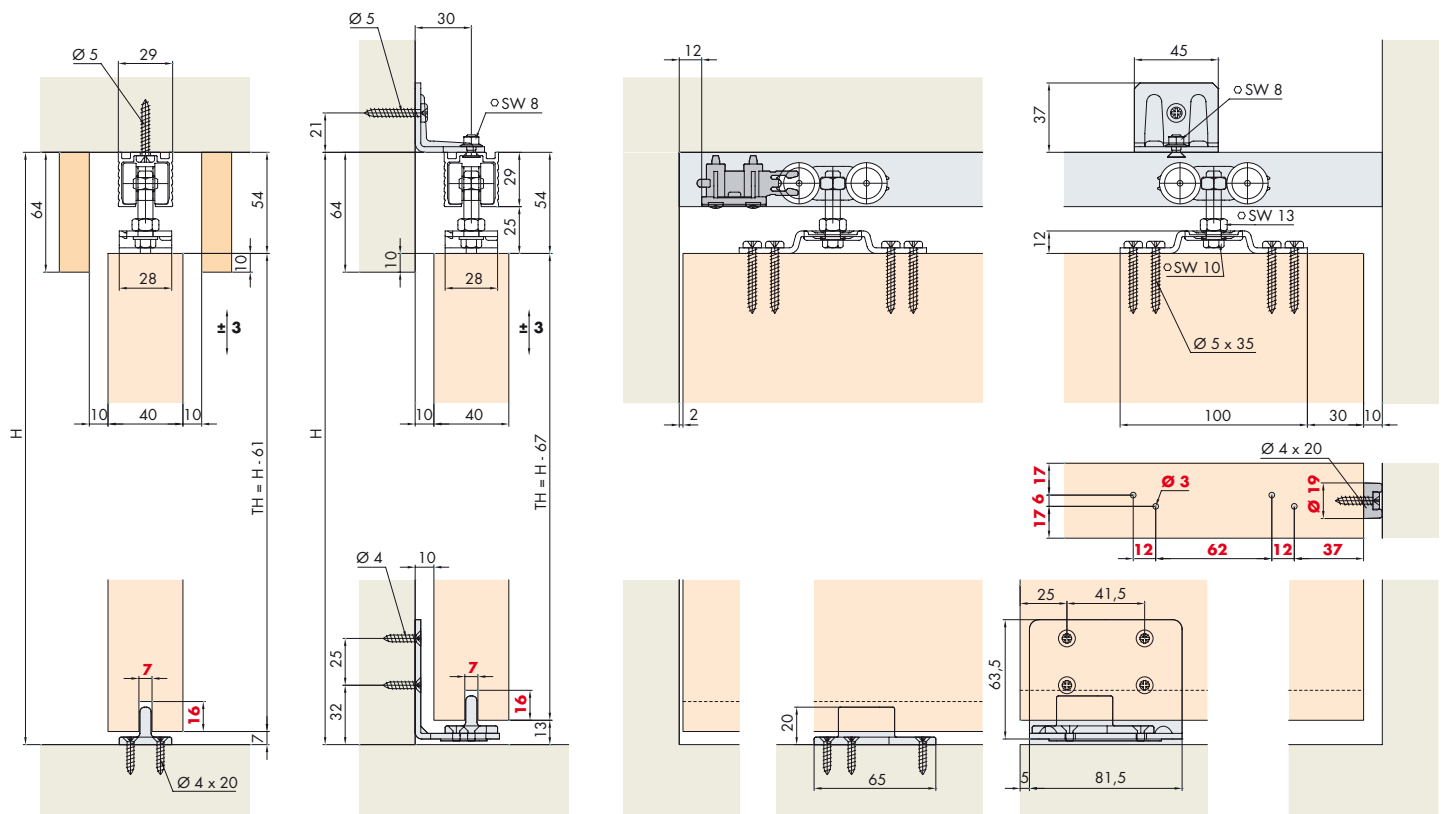

System: Laufschiene für Decken- oder Wandmontage, für 1 Holztüre bis 45 kg.

System: Running track for ceiling or wall mounting, for 1 wooden door up to 45 kg.

Système: Rail de roulement pour montage au plafond ou mural, pour 1 porte en bois jusqu'à 45 kg.

Einbaubeispiele / Mounting examples / Exemples de montage

Türbearbeitung = rote Zahlen / Door treatment = red numbers / Traitement de portes = numéros en rouge

Garnituren / Sets / Garnitures

1 Türe Door Porte		No. 057.3045.071	
 2x	 2x	 2x	
 1x		 1x	
 1x			

1 Türe Door Porte		No. 057.3144.071	
 2x	 2x	 2x	
 1x		 1x	
 1x			
 2000 x 29 x 29 mm			

Zubehör / Accessories / Accessoires

Einfachlaufschiene, Alu, gelocht

Running track, aluminium, pre-drilled
Rail de roulement, en alu, perforé

Gr./Size

Art. No.

1700 mm	057.3037.170
2000 mm	057.3037.200
2500 mm	057.3037.250
6000 mm	057.3037.600

Winkel-Set für Wandmontage, Stahl verzinkt

Angle-bracket set for wall mounting, zinc-plated steel
Lot d'équerres de fixation murale, en acier zingué