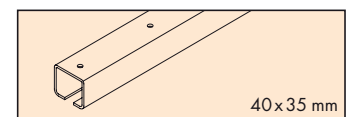

**Einfachlaufschiene, Alu eloxiert, gelocht**

Running track, aluminium anodized, pre-drilled  
Rail de roulement, en alu anodisé, perforé

Gr./Size Art. No.

3000 mm 058.3002.300  
6000 mm 058.3002.600

3000 mm 058.3016.300  
6000 mm 058.3016.600