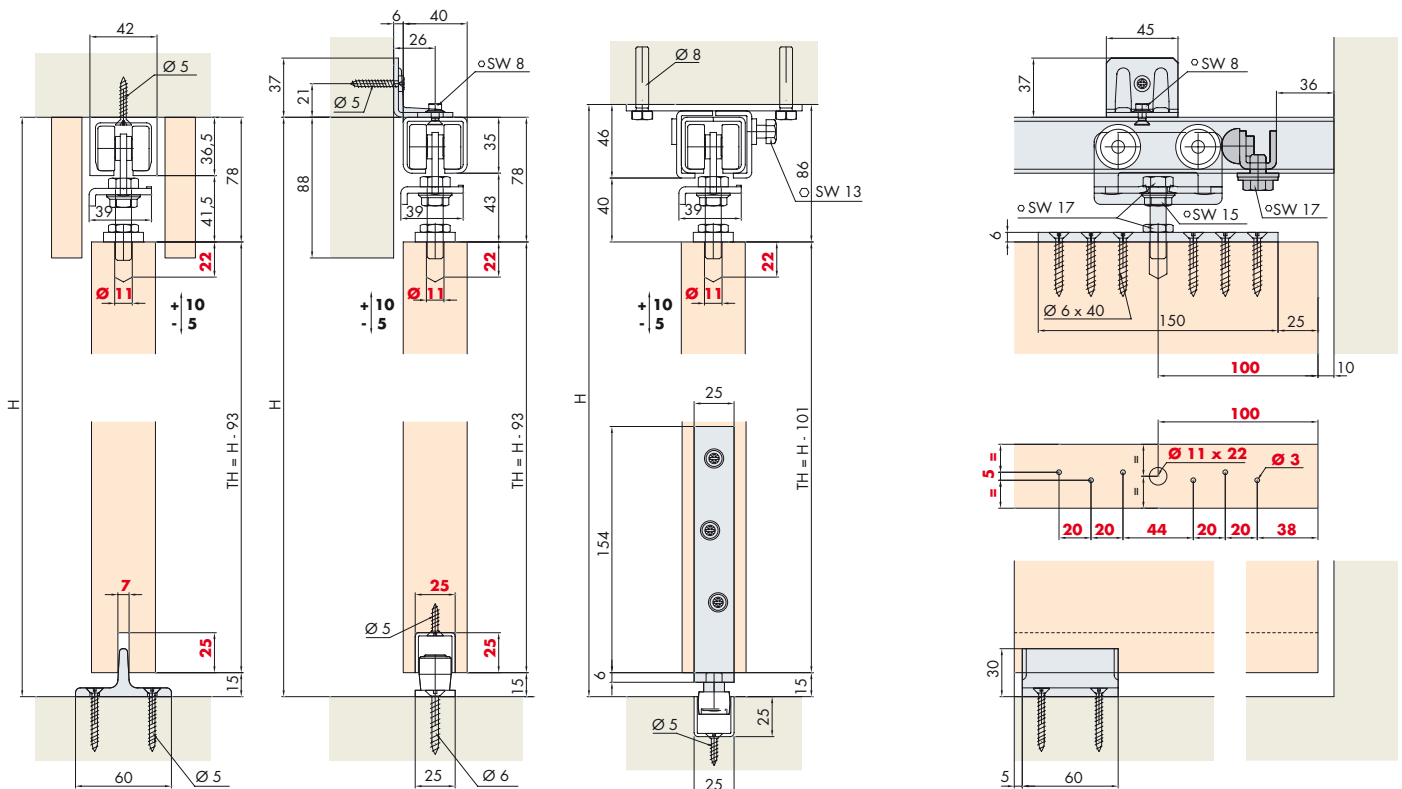

**System: Laufschiene für Decken- oder Wandmontage, für 1 Holztüre bis 300 kg.**

System: Running track for ceiling or wall mounting, for 1 wooden door up to 300 kg.

Système: Rail de roulement pour montage au plafond ou mural, pour 1 porte en bois jusqu'à 300 kg.

**Einbaubeispiele / Mounting examples / Exemples de montage**

**Türbearbeitung = rote Zahlen / Door treatment = red numbers / Traitement de portes = numéros en rouge**

**Einbauvariante**

Mounting options  
Variantes de montage

**Garnituren / Sets / Garnitures**

1 Türe Door Porte		No. 058.3000.171	
	2x		2x
	2x		1x
	1x		

**Zubehör / Accessories / Accessoires**

**Einfachlaufschiene, Stahl**

Running track, steel  
Rail de roulement, en acier

**Einfachlaufschiene, Alu eloxiert, gelocht**

Running track, aluminium anodized, pre-drilled  
Rail de roulement, en alu anodisé, perforé

Gr./Size Art. No.

3000 mm 058.3002.300  
6000 mm 058.3002.600

3000 mm 058.3016.300  
6000 mm 058.3016.600