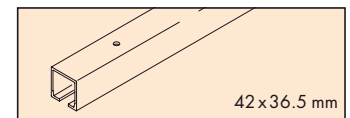

**Einfachlaufschiene, Alu eloxiert, gelocht**

Running track, aluminium anodized, pre-drilled  
Rail de roulement, en alu anodisé, perforé

Gr./Size Art. No.

3000 mm 058.3002.300  
6000 mm 058.3002.600

3000 mm 058.3016.300  
6000 mm 058.3016.600