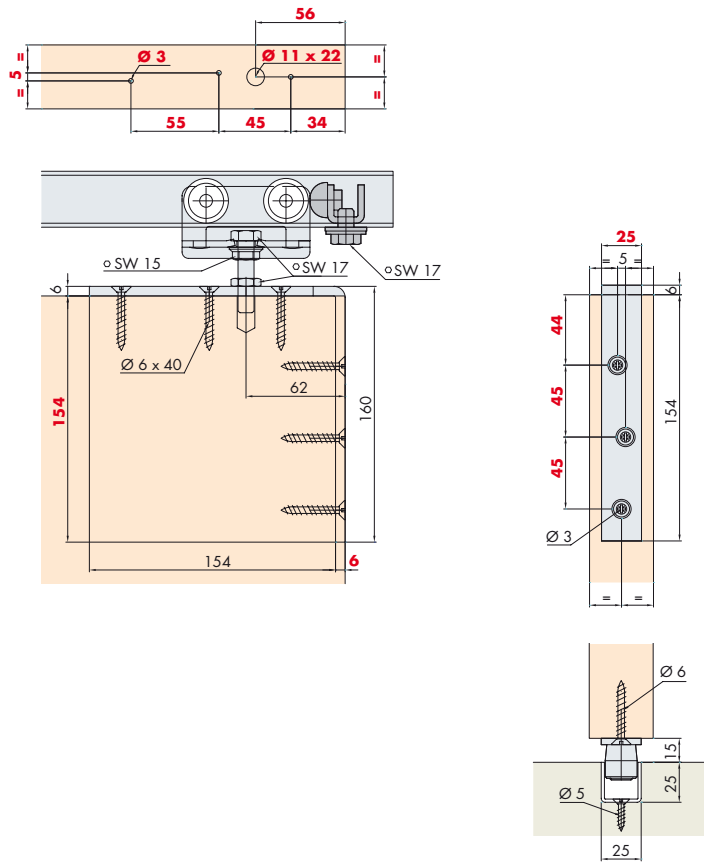

**System: Laufschiene für Decken- oder Wandmontage, für 1 Holztüre bis 300 kg.**

System: Running track for ceiling or wall mounting, for 1 wooden door up to 300 kg.

Système: Rail de roulement pour montage au plafond ou mural, pour 1 porte en bois jusqu'à 300 kg.

**Einbaubeispiele / Mounting examples / Exemples de montage**

**Türbearbeitung = rote Zahlen / Door treatment = red numbers / Traitement de portes = numéros en rouge**

**Einbauvariante**

Mounting options  
Variantes de montage

**Garnituren / Sets / Garnitures**

1 Türe Door Porte		No. 058.3000.171	
	2x		2x
	2x		1x
	1x		

**Zubehör / Accessories / Accessoires**

**Einfachlaufschiene, Stahl**

Running track, steel  
Rail de roulement, en acier

**Einfachlaufschiene, Alu eloxiert, gelocht**

Running track, aluminium anodized, pre-drilled  
Rail de roulement, en alu anodisé, perforé

Gr./Size Art. No.

3000 mm 058.3002.300  
6000 mm 058.3002.600

3000 mm 058.3016.300  
6000 mm 058.3016.600