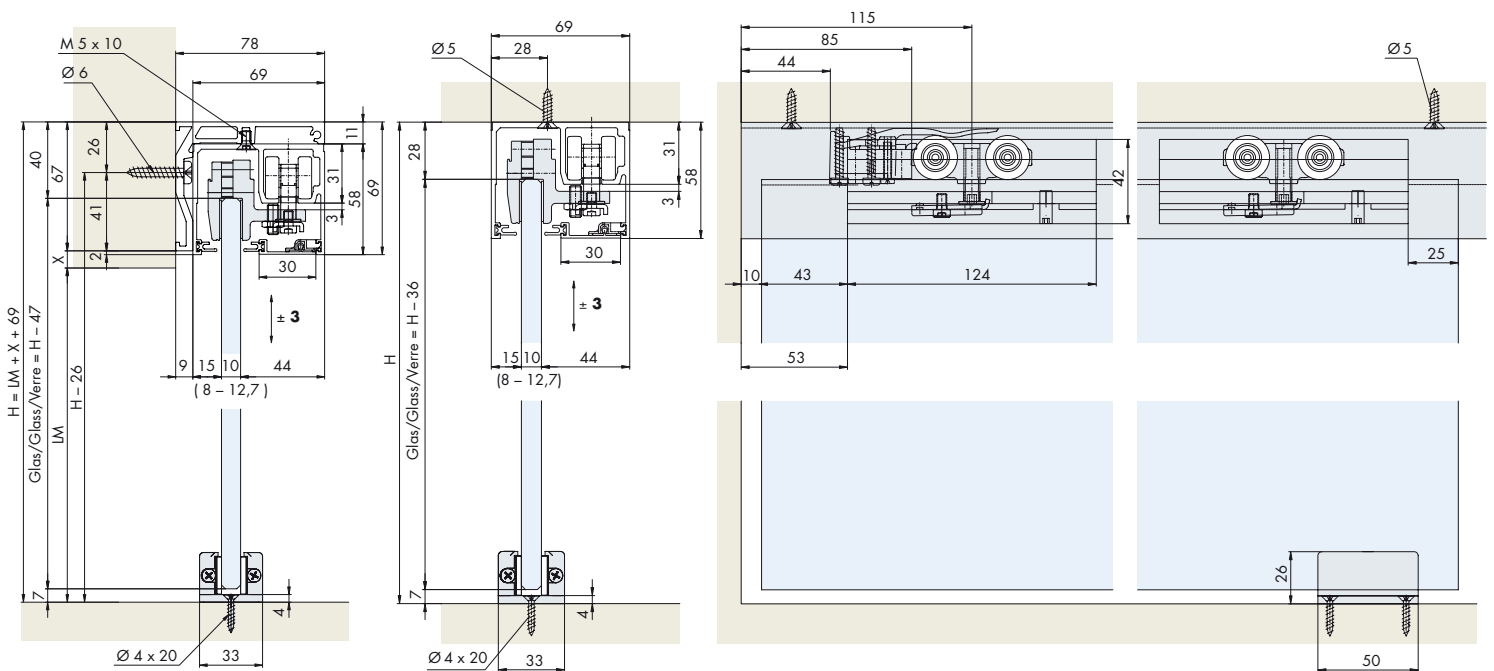

System: Laufschiene, Einbauhöhe 58 mm, einsetzbar bei aufgesetzter oder deckenbündiger Anwendung, für 1 Glastüre bis 100 kg.

System: Running track, installation height 58 mm, surface mounted or flush with the ceiling, for 1 glass door up 100 kg.

Système: Rail de roulement, hauteur d'installation 58 mm, montage en applique ou affleurant avec le plafond, pour 1 porte en verre jusqu'à 100 kg.

Einbaubeispiele / Mounting examples / Exemples de montage

Einbaubeispiel deckenbündige Montage

Mounting example flush with the ceiling

Exemple de montage affleurant avec le plafond

Türgewichte
 Door weights
 Poids de portes 42

Garnituren / Sets / Garnitures

1 Türe Door Porte		No. 057.3091.071	
2x	2x		2x
	1x		1x
	1x		12x
	1x		

20 m	057.3078.002
------	--------------

Wandbefestigungs-Winkelprofil, Alu eloxiert, gelocht

Wall mounting angle profile, alu anodized, pre-drilled
 Profil en équerre pour fixation murale, alu anodisé, perforé