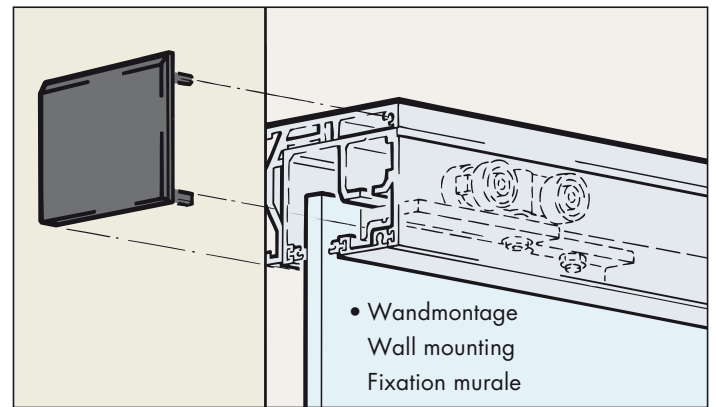

System: Laufschiene, Einbauhöhe 58 mm, einsetzbar bei aufgesetzter oder deckenbündiger Anwendung, für 1 Glastüre bis 100 kg.

System: Running track, installation height 58 mm, surface mounted or flush with the ceiling, for 1 glass door up 100 kg.

Système: Rail de roulement, hauteur d'installation 58 mm, montage en applique ou affleurant avec le plafond, pour 1 porte en verre jusqu'à 100 kg.

Einbaubeispiele / Mounting examples / Exemples de montage