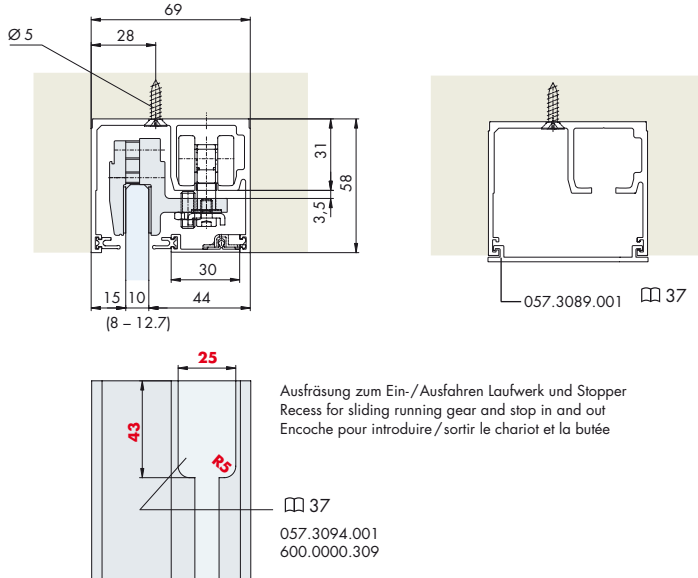

System: Laufschiene, Einbauhöhe 58 mm, einsetzbar bei aufgesetzter oder deckenbündiger Anwendung, für 1 Glastüre bis 100 kg.

System: Running track, installation height 58 mm, surface mounted or flush with the ceiling, for 1 glass door up 100 kg.

Système: Rail de roulement, hauteur d'installation 58 mm, montage en applique ou affleurant avec le plafond, pour 1 porte en verre jusqu'à 100 kg.

Einbaubeispiele / Mounting examples / Exemples de montage

Einbaubeispiel deckenbündige Montage

Mounting example flush with the ceiling

Exemple de montage affleurant avec le plafond

Türgewichte
 Door weights
 Poids de portes 42

Garnituren / Sets / Garnitures

1 Türe Door Porte		No. 057.3091.071	
2x	2x		2x
	1x		1x
	1x		12x
	1x		