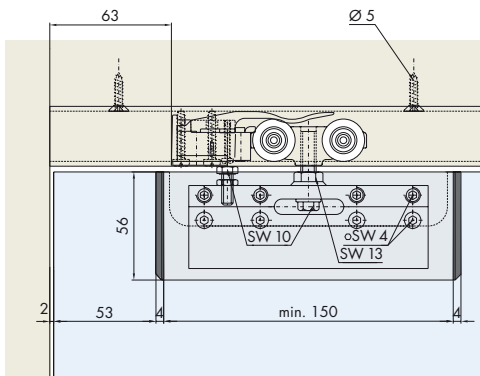

Einbaubeispiele mit Glasbearbeitung

Mounting examples with machining of the glass

Exemples de montage avec usinage du verre

057.3098.001
□ 37