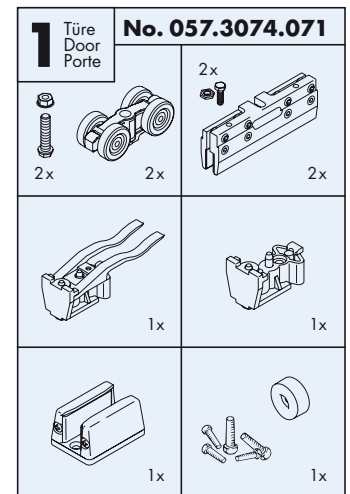

Design Aluminium fascia for clamping shoe

Système: Rail de roulement standard, montage affleurant avec le plafond, pour 1 porte en verre jusqu'à 100 kg.

Design Cache en alu pour mâchoire de serrage

Einbaubeispiele ohne Glasbearbeitung

Mounting examples without machining of the glass / Exemples de montage sans usinage du verre

Einbaubeispiele mit Glasbearbeitung

Mounting examples with machining of the glass

Exemples de montage avec usinage du verre

057.3098.001
 □ 37

Garnituren / Sets / Garnitures

Zubehör / Accessories / Accessoires

Laufschiene, Alu gelocht

Running track, aluminium pre-drilled
 Rail de roulement, en alu perforé

Gr./Size	Art. No.
1700 mm	057.3016.170
2000 mm	057.3016.200
2500 mm	057.3016.250
6000 mm	057.3016.600