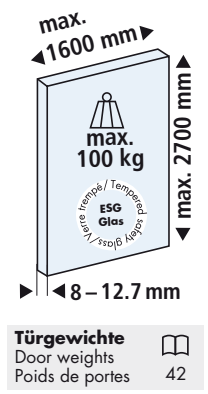

Garnituren / Sets / Garnitures