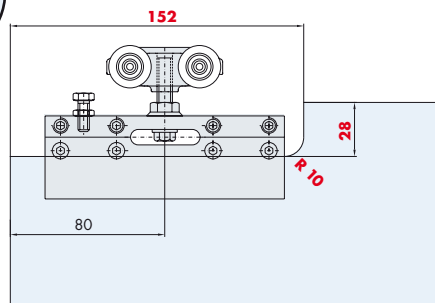

Einbaubeispiele mit Glasbearbeitung

Mounting examples with machining of the glass

Exemples de montage avec usinage du verre

057.3098.001
□ 37