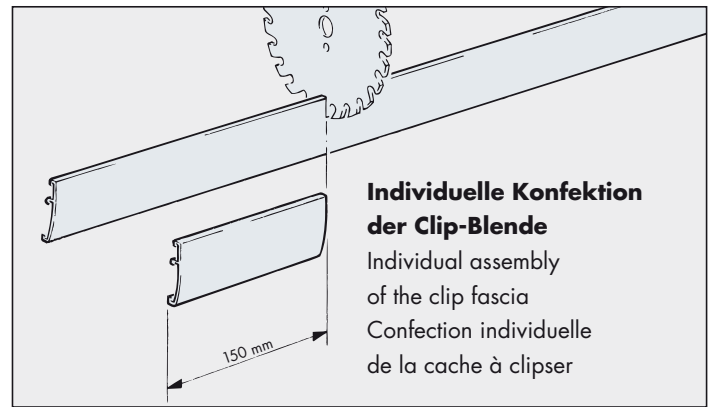

System: Standard-Laufschiene, deckenbündige Montage, für 1 Glastüre bis 100 kg.

Design Alu-Blende zu Klemmschuh

System: Standard running track, installation flush with the ceiling, for 1 glass door up to 100 kg.

Design Aluminium fascia for clamping shoe

Système: Rail de roulement standard, montage affleurant avec le plafond, pour 1 porte en verre jusqu'à 100 kg.

Design Cache en alu pour mâchoire de serrage

Einbaubeispiele ohne Glasbearbeitung