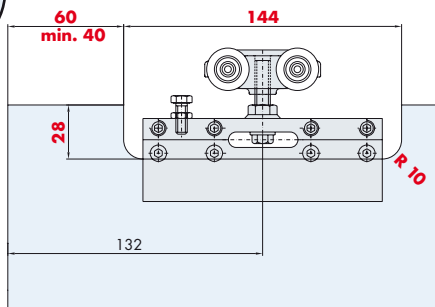

Einbaubeispiele mit Glasbearbeitung

Mounting examples with machining of the glass

Exemples de montage avec usinage du verre

057.3098.001
□ 37