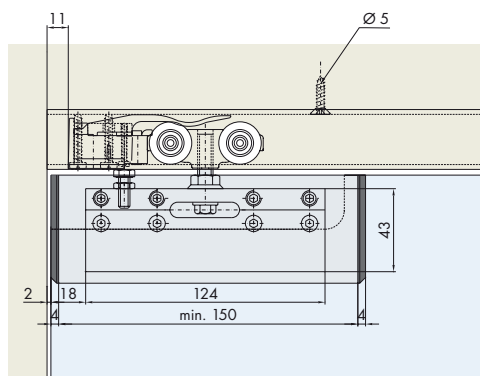

Einbaubeispiele mit Glasbearbeitung

Mounting examples with machining of the glass

Exemples de montage avec usinage du verre

057.3098.001
□ 37