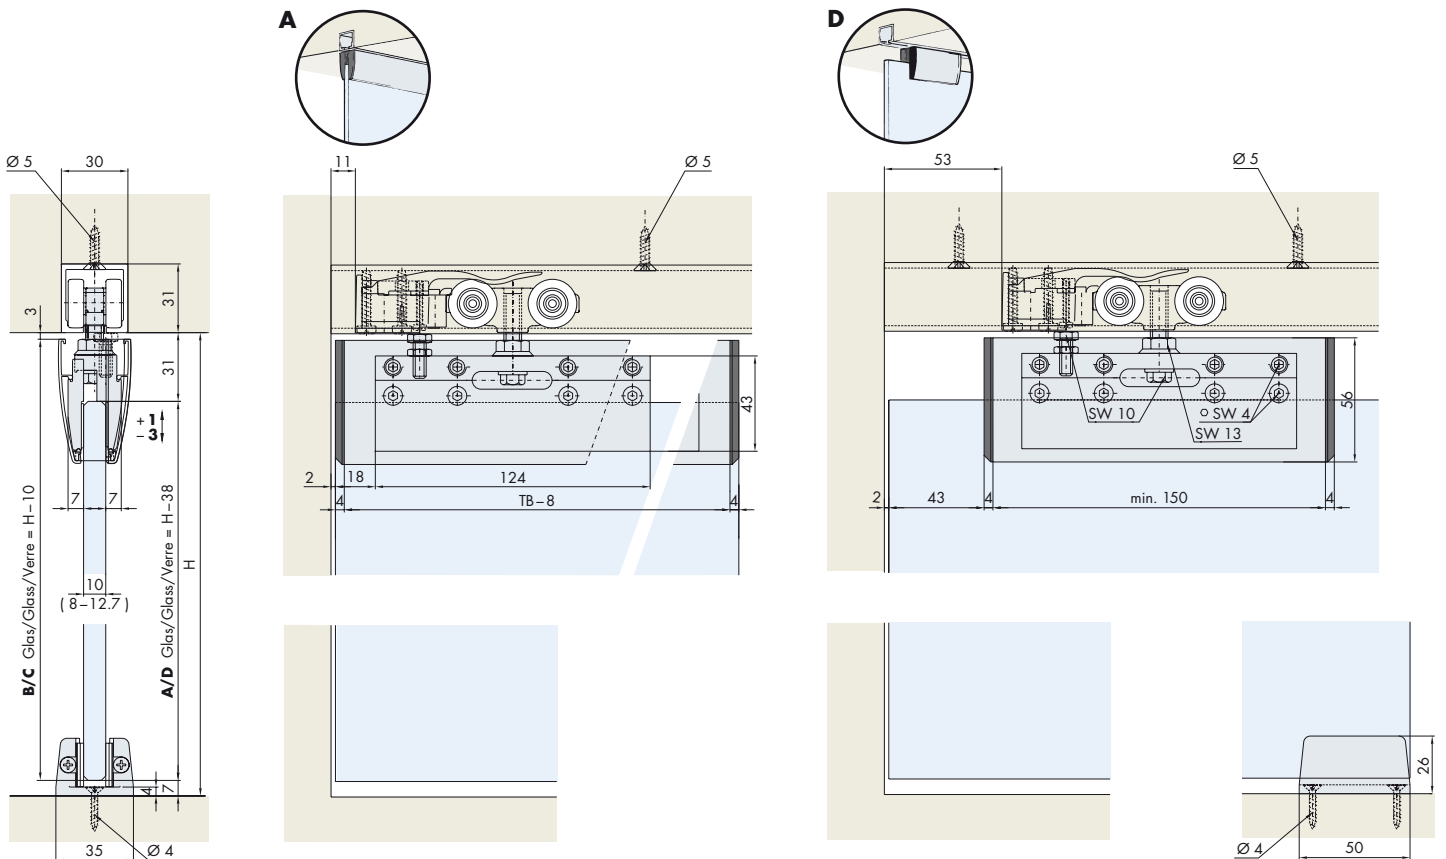

Einbaubeispiele ohne Glasbearbeitung

Mounting examples without machining of the glass / Exemples de montage sans usinage du verre