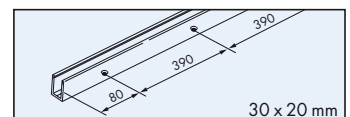

| | |
|---------|--------------|
| 2000 mm | 057.3057.200 |
| 2500 mm | 057.3057.250 |
| 3500 mm | 057.3057.350 |
| 6000 mm | 057.3057.600 |

Befestigungs-Set zu Festglashalteprofil / U-Führungsschiene

Fixing set for fixed glass support profile / U-shaped guide track
 Jeu de fixation pour porte-vitre fixe / Rail de guidage

1x

057.3076.071

U-Führungsschiene, Alu eloxiert, gelocht

U-shaped guide track, aluminium anodized, pre-drilled
 Rail de guidage U, en alu anodisé, perforé

| | |
|---------|--------------|
| 2500 mm | 057.3056.250 |
| 3500 mm | 057.3056.350 |
| 6000 mm | 057.3056.600 |