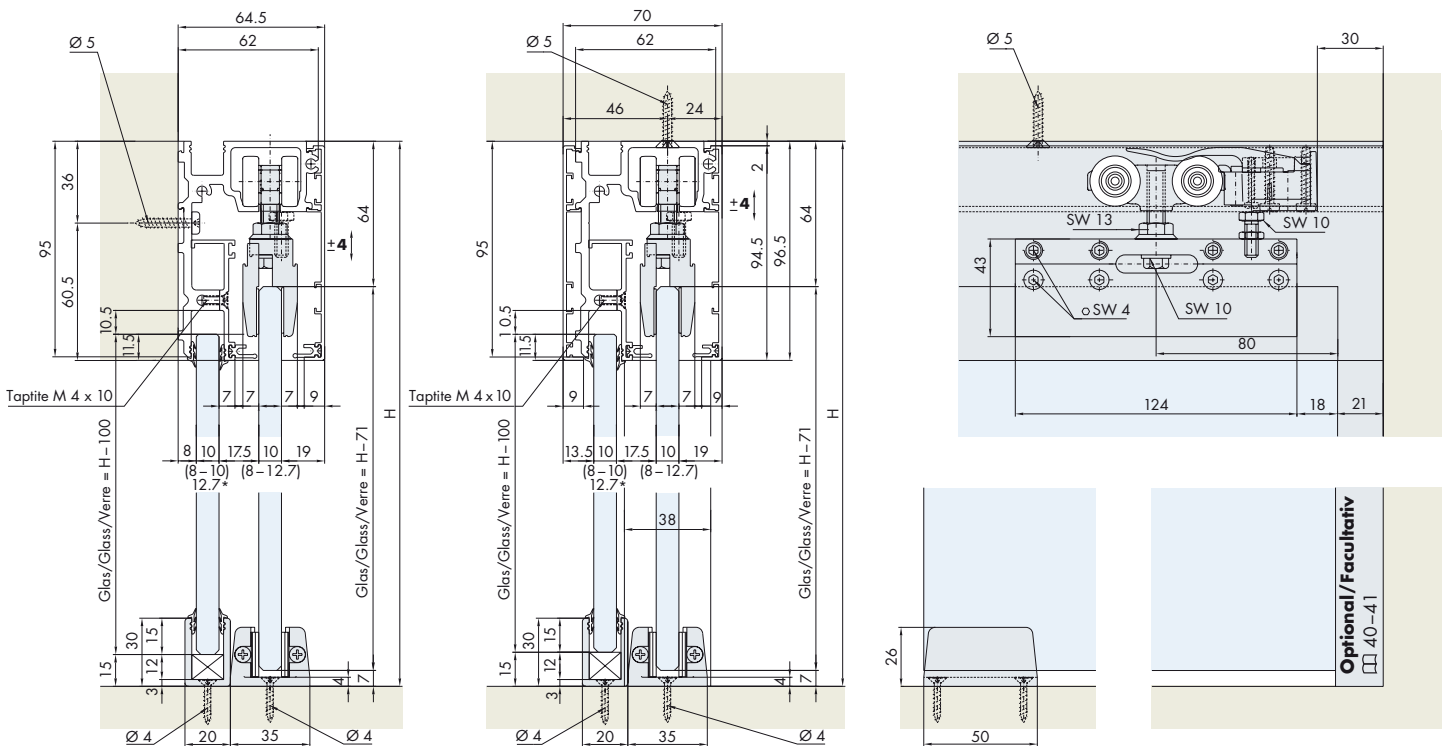

System: Laufschiene mit Festglashalterung, Wand- oder Deckenmontage für 1 Glastüre bis 100 kg.

System: Top track with fixed glass support profile, wall- or ceiling mounted, for 1 glass door up to 100 kg.

Système: Rail de roulement avec porte-vitre fixe, montage mural ou au plafond, pour 1 porte en verre jusqu'à 100 kg.

Einbaubeispiele / Mounting examples / Exemples de montage

* 12.7 mm Glas, Nassversiegelung mit Silikon
 12.7 mm glass, wet caulking with silicone
 12.7 mm verre scellage au mouillé avec silicone
 Art. No. 098.0027.000 □□ 37

| | |
|---------|--------------|
| 2000 mm | 057.3057.200 |
| 2500 mm | 057.3057.250 |
| 3500 mm | 057.3057.350 |
| 6000 mm | 057.3057.600 |

Befestigungs-Set zu Festglashalteprofil / U-Führungsschiene

Fixing set for fixed glass support profile / U-shaped guide track
 Jeu de fixation pour porte-vitre fixe / Rail de guidage