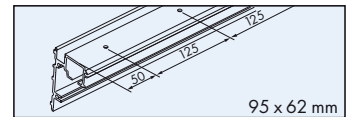

Zubehör / Accessories / Accessoires

Laufschiene Festglas, Alu gelocht

Running track fixed glass, aluminium pre-drilled
Rail de roulement vitre fixe, en alu perforé

Gr./Size

Art. No.

2000 mm	057.3053.200
2500 mm	057.3053.250
3500 mm	057.3053.350
6000 mm	057.3053.600