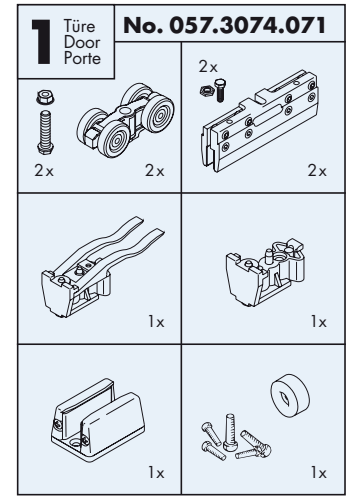

Garnituren / Sets / Garnitures

Zubehör / Accessories / Accessoires

Laufschiene Festglas, Alu gelocht

Running track fixed glass, aluminium pre-drilled
Rail de roulement vitre fixe, en alu perforé

Gr./Size

Art. No.

2000 mm	057.3053.200
2500 mm	057.3053.250
3500 mm	057.3053.350
6000 mm	057.3053.600

Festglashalteprofil, Alu eloxiert, gelocht

Fixed glass support profile, aluminium anodized, pre-drilled
Profil de retenue de porte-vitre fixe, en alu anodisé, perforé

2000 mm	057.3057.200
2500 mm	057.3057.250
3500 mm	057.3057.350
6000 mm	057.3057.600

Befestigungs-Set zu Festglashalteprofil / U-Führungsschiene

Fixing set for fixed glass support profile / U-shaped guide track
Jeu de fixation pour porte-vitre fixe / Rail de guidage

1x

057.3076.071

U-Führungsschiene, Alu eloxiert, gelocht

U-shaped guide track, aluminium anodized, pre-drilled
Rail de guidage U, en alu anodisé, perforé

2500 mm	057.3056.250
3500 mm	057.3056.350
6000 mm	057.3056.600

Clip-Blende zu Laufschiene, Alu eloxiert

Clip fascia for running track, aluminium anodized
Cache à clipser pour rail de roulement, en alu anodisé

2500 mm	057.3050.250
3500 mm	057.3050.350
6000 mm	057.3050.600

Blendenendstück-Set, Alu eloxiert, einseitig, Wandmontage

Fascia end component set, aluminium anodized, one-sided, wall-mounting
Jeu d'extrémités de cache, en alu anodisé, un côté, montage mural

64.0 mm

057.3052.072

Blendenendstück-Set, Alu eloxiert, einseitig, Deckenmontage

Fascia end component set, aluminium anodized, one-sided, ceiling-mounting
Jeu d'extrémités de cache, en alu anodisé, un côté, montage au plafond

70.0 mm

057.3052.073

Dichtungsprofil, Kunststoff schwarz, in Rollen

Sealing profile, plastic black, in coils
Profil d'étanchéité, plastique noire, en rouleaux

20 m

057.3072.001

Sichtschutzdichtung, Kunststoff schwarz, in Rollen

Screening seal, plastic black, in coils
Joint pare-vue, plastique noir, en rouleaux

20 m

057.3078.002

Sonderzubehör / Special accessories / Accessoires spéciaux: 37

Technische Daten / Technical data / Caractéristiques techniques: 42