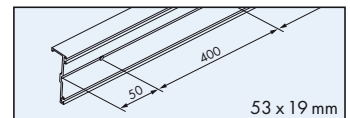

| | |
|---------|--------------|
| 2000 mm | 057.3057.200 |
| 2500 mm | 057.3057.250 |
| 3500 mm | 057.3057.350 |
| 6000 mm | 057.3057.600 |

Befestigungs-Set zu Festglashalteprofil / U-Führungsschiene

Fixing set for fixed glass support profile / U-shaped guide track
 Jeu de fixation pour porte-vitre fixe / Rail de guidage