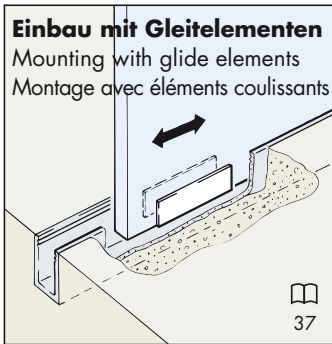

System: Laufschiene mit Festglashalterung, Wand- oder Deckenmontage für 1 Glastüre bis 100 kg.

System: Top track with fixed glass support profile, wall- or ceiling mounted, for 1 glass door up to 100 kg.

Système: Rail de roulement avec porte-vitre fixe, montage mural ou au plafond, pour 1 porte en verre jusqu'à 100 kg.

Einbaubeispiele / Mounting examples / Exemples de montage

* 12.7 mm Glas, Nassversiegelung mit Silikon
 12.7 mm glass, wet caulking with silicone
 12.7 mm verre scellage au mouillé avec silicone
 Art. No. 098.0027.000 □□ 37