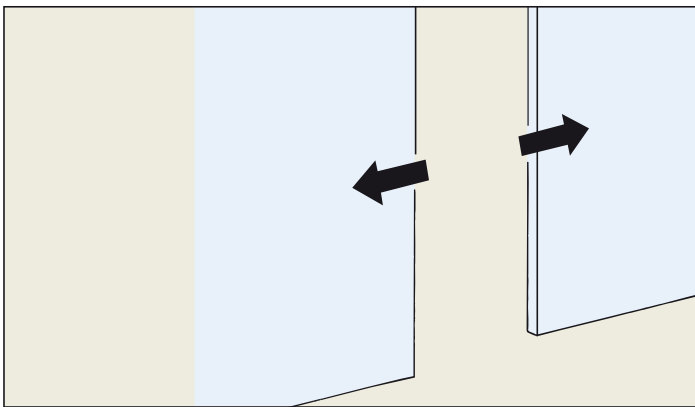

Systemzusatz: Synchro für 2 synchronlaufende Glasuren mit Kevlarseil zu EKU-PORTA 100 G/GF/GFO

System addition: Synchro for 2 synchronized running glass panels with kevlar rope for EKU-PORTA 100 G/GF/GFO

Supplément de système: Synchro pour 2 portes en verre synchronisées avec câble kevlar pour EKU-PORTA 100 G/GF/GFO

Einbaubeispiele / Mounting examples / Exemples de montage

EKU-PORTA 100 G

EKU-PORTA 100 GF