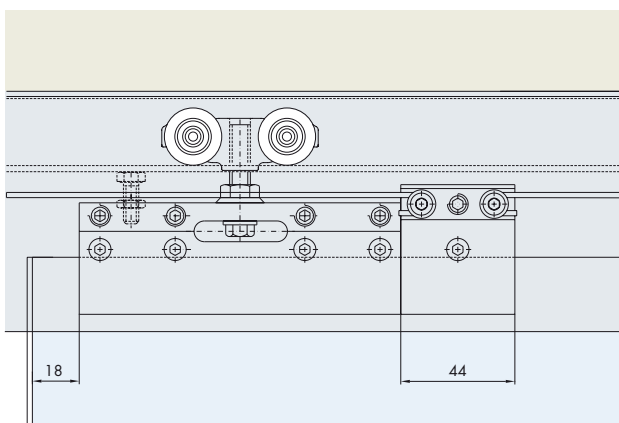

* 12.7 mm Glas, Nassversiegelung mit Silikon
 12.7 mm glass, wet caulking with silicone
 12.7 mm verre scellage au mouillé avec silicone
 Art. No. 098.0027.000 □ 37

Garnituren / Sets / Garnitures

<p>1 Türe Door Porte</p>	<p>No. 057.3074.071</p>	
	 <p>2x</p>	 <p>2x</p>
	 <p>1x</p>	 <p>1x</p>
	 <p>1x</p>	 <p>1x</p>
		<p>Bitte 2 Garnituren bestellen Please order 2 sets A commander 2 garnitures</p>

<p>2 Türen Doors Portes</p>	<p>No. 057.3075.071</p>	
	 <p>1x</p>	 <p>2x</p>
	 <p>1x</p>	 <p>2x</p>
	 <p>1x</p>	 <p>2x</p>
 <p>2.70 m</p>		 <p>2x 2x</p>

Türgewichte
Door weights
Poids de portes

 42

Schienenlänge/track length/Longueur du rail $S = (2 \times RO) + 80$
Rahmenöffnung/frame opening/Ouverture du cadre = RO