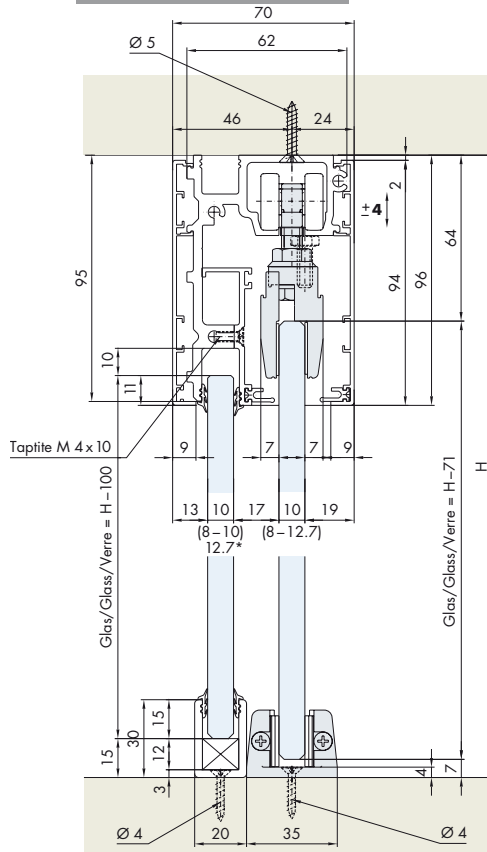

Supplément de système: Synchro pour 2 portes en verre synchronisées avec câble kevlar pour EKU-PORTA 100 G/GF/GFO

Einbaubeispiele / Mounting examples / Exemples de montage

EKU-PORTA 100 G

EKU-PORTA 100 GF

* 12.7 mm Glas, Nassversiegelung mit Silikon
 12.7 mm glass, wet caulking with silicone
 12.7 mm verre scellage au mouillé avec silicone
 Art. No. 098.0027.000 □ 37

Garnituren / Sets / Garnitures

<p>1 Türe Door Porte</p>	<p>No. 057.3074.071</p>	
	 <p>2x</p>	 <p>2x</p>
	 <p>1x</p>	 <p>1x</p>
	 <p>1x</p>	 <p>1x</p>
		<p>Bitte 2 Garnituren bestellen Please order 2 sets A commander 2 garnitures</p>

<p>2 Türen Doors Portes</p>	<p>No. 057.3075.071</p>	
	 <p>1x</p>	 <p>2x</p>
	 <p>1x</p>	 <p>2x</p>
	 <p>1x</p>	 <p>2x</p>
 <p>2.70 m</p>		 <p>2x 2x</p>

Türgewichte
Door weights
Poids de portes

 42

Schienenlänge/track length/Longueur du rail $S = (2 \times RO) + 80$
Rahmenöffnung/frame opening/Ouverture du cadre = RO