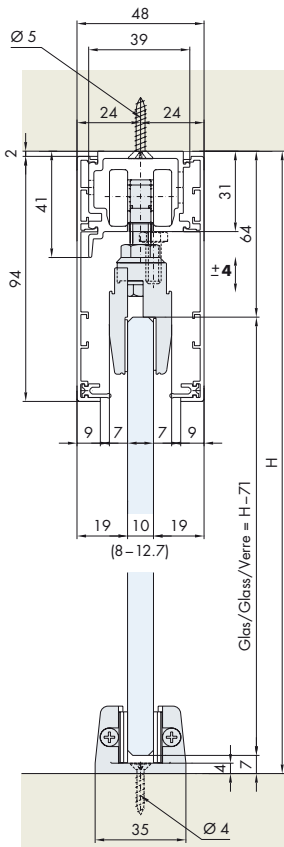

Systemzusatz: Synchro für 2 synchronlaufende Glasuren mit Kevlarseil zu EKU-PORTA 100 G/GF/GFO

System addition: Synchro for 2 synchronized running glass panels with kevlar rope for EKU-PORTA 100 G/GF/GFO

Supplément de système: Synchro pour 2 portes en verre synchronisées avec câble kevlar pour EKU-PORTA 100 G/GF/GFO

Einbaubeispiele / Mounting examples / Exemples de montage

EKU-PORTA 100 G

EKU-PORTA 100 GF

* 12.7 mm Glas, Nassversiegelung mit Silikon
 12.7 mm glass, wet caulking with silicone
 12.7 mm verre scellage au mouillé avec silicone
 Art. No. 098.0027.000 □ 37

Garnituren / Sets / Garnitures

<p>1 Türe Door Porte</p>	<p>No. 057.3074.071</p>	
	 <p>2x</p>	 <p>2x</p>
	 <p>1x</p>	 <p>1x</p>
	 <p>1x</p>	 <p>1x</p>
		<p>Bitte 2 Garnituren bestellen Please order 2 sets A commander 2 garnitures</p>

<p>2 Türen Doors Portes</p>	<p>No. 057.3075.071</p>	
	 <p>1x</p>	 <p>2x</p>
	 <p>1x</p>	 <p>2x</p>
	 <p>1x</p>	 <p>2x</p>
 <p>2.70 m</p>		 <p>2x 2x</p>

Türgewichte
Door weights
Poids de portes

 42

Schienenlänge/track length/Longueur du rail $S = (2 \times RO) + 80$
Rahmenöffnung/frame opening/Ouverture du cadre = RO