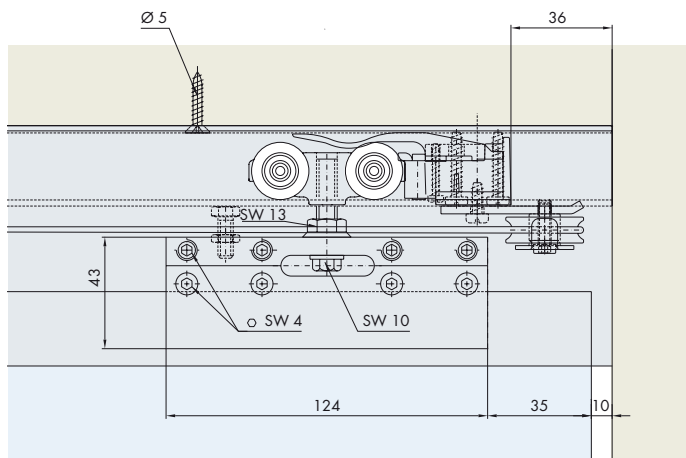

* 12.7 mm Glas, Nassversiegelung mit Silikon
 12.7 mm glass, wet caulking with silicone
 12.7 mm verre scellage au mouillé avec silicone
 Art. No. 098.0027.000 □ 37

Garnituren / Sets / Garnitures

<p>1 Türe Door Porte</p>	<p>No. 057.3074.071</p>	
	 <p>2x</p>	 <p>2x</p>
	 <p>1x</p>	 <p>1x</p>
	 <p>1x</p>	 <p>1x</p>
		<p>Bitte 2 Garnituren bestellen Please order 2 sets A commander 2 garnitures</p>

<p>2 Türen Doors Portes</p>	<p>No. 057.3075.071</p>	
	 <p>1x</p>	 <p>2x</p>
	 <p>1x</p>	 <p>2x</p>
	 <p>1x</p>	 <p>2x</p>
 <p>2.70 m</p>		 <p>2x 2x</p>

Türgewichte
Door weights
Poids de portes

 42

Schienenlänge/track length/Longueur du rail $S = (2 \times RO) + 80$
Rahmenöffnung/frame opening/Ouverture du cadre = RO