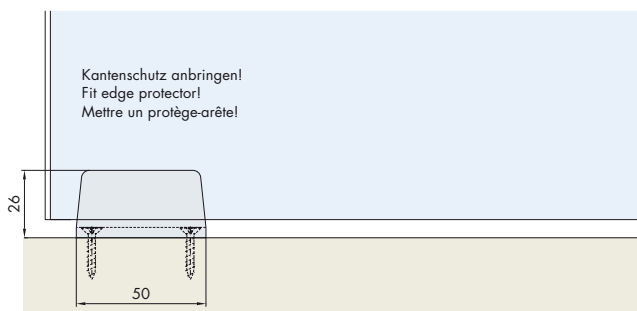

* 12.7 mm Glas, Nassversiegelung mit Silikon
 12.7 mm glass, wet caulking with silicone
 12.7 mm verre scellage au mouillé avec silicone
 Art. No. 098.0027.000 □ 37

Garnituren / Sets / Garnitures

<p>1 Türe Door Porte</p>	<p>No. 057.3074.071</p>	
	 <p>2x</p>	 <p>2x</p>
	 <p>1x</p>	 <p>1x</p>
	 <p>1x</p>	 <p>1x</p>
		<p>Bitte 2 Garnituren bestellen Please order 2 sets A commander 2 garnitures</p>

<p>2 Türen Doors Portes</p>	<p>No. 057.3075.071</p>	
	 <p>1x</p>	 <p>2x</p>
	 <p>1x</p>	 <p>2x</p>
	 <p>1x</p>	 <p>2x</p>
 <p>2.70 m</p>		 <p>2x 2x</p>

Türgewichte
Door weights
Poids de portes

 42

Schienenlänge/track length/Longueur du rail $S = (2 \times RO) + 80$
Rahmenöffnung/frame opening/Ouverture du cadre = RO