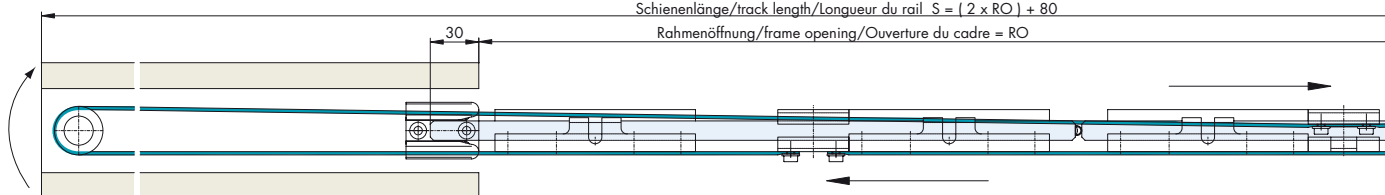

Supplément de système: Synchro pour 2 portes en verre synchronisées avec câble kevlar pour EKU-PORTA 100 G/GF/GFO

Einbaubeispiele / Mounting examples / Exemples de montage

EKU-PORTA 100 G

EKU-PORTA 100 GF

* 12.7 mm Glas, Nassversiegelung mit Silikon
 12.7 mm glass, wet caulking with silicone
 12.7 mm verre scellage au mouillé avec silicone
 Art. No. 098.0027.000 □ 37

Garnituren / Sets / Garnitures

<p>1 Türe Door Porte</p>	<p>No. 057.3074.071</p>	
	 <p>2x</p>	 <p>2x</p>
	 <p>1x</p>	 <p>1x</p>
	 <p>1x</p>	 <p>1x</p>
		<p>Bitte 2 Garnituren bestellen Please order 2 sets A commander 2 garnitures</p>

<p>2 Türen Doors Portes</p>	<p>No. 057.3075.071</p>	
	 <p>1x</p>	 <p>2x</p>
	 <p>1x</p>	 <p>2x</p>
	 <p>1x</p>	 <p>2x</p>
 <p>2.70 m</p>		 <p>2x 2x</p>

Türgewichte
Door weights
Poids de portes

 42

Schienenlänge/track length/Longueur du rail $S = (2 \times RO) + 80$
Rahmenöffnung/frame opening/Ouverture du cadre = RO