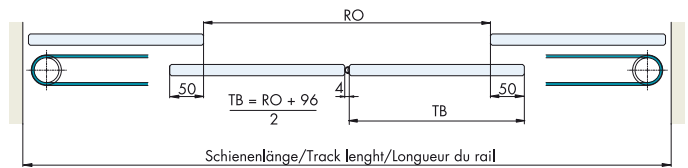

Systemzusatz: Synchro für 2 synchronlaufende Glasuren mit Kevlarseil zu EKU-PORTA 100 G/GF/GFO

System addition: Synchro for 2 synchronized running glass panels with kevlar rope for EKU-PORTA 100 G/GF/GFO

Supplément de système: Synchro pour 2 portes en verre synchronisées avec câble kevlar pour EKU-PORTA 100 G/GF/GFO

Einbaubeispiele / Mounting examples / Exemples de montage

EKU-PORTA 100 G

EKU-PORTA 100 GF

* 12.7 mm Glas, Nassversiegelung mit Silikon
 12.7 mm glass, wet caulking with silicone
 12.7 mm verre scellage au mouillé avec silicone
 Art. No. 098.0027.000 □ 37

Garnituren / Sets / Garnitures

<p>1 Türe Door Porte</p>	<p>No. 057.3074.071</p>	
	 <p>2x</p>	 <p>2x</p>
	 <p>1x</p>	 <p>1x</p>
	 <p>1x</p>	 <p>1x</p>
		<p>Bitte 2 Garnituren bestellen Please order 2 sets A commander 2 garnitures</p>

<p>2 Türen Doors Portes</p>	<p>No. 057.3075.071</p>	
	 <p>1x</p>	 <p>2x</p>
	 <p>1x</p>	 <p>2x</p>
	 <p>1x</p>	 <p>2x</p>
 <p>2.70 m</p>		 <p>2x 2x</p>

Türgewichte
Door weights
Poids de portes

 42

Schienenlänge/track length/Longueur du rail $S = (2 \times RO) + 80$
Rahmenöffnung/frame opening/Ouverture du cadre = RO