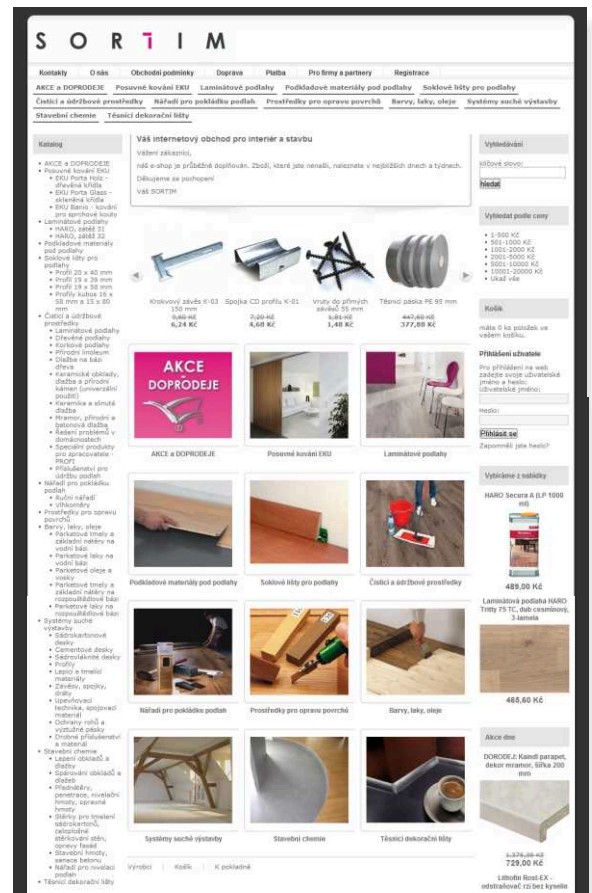

Pro firmy a pravidelné nákupy doporučujeme registraci, pro zachování Vašich nákupních podmínek.

13 značek v 54 kategoriích již s 846 produkty

Hlavní prodejní kategorie:

- AKCE a DOPRODEJE
- Posuvné kování EKU
- Laminátové podlahy
- Podkladové materiály pod podlahy
- Soklové lišty pro podlahy
- Čističí a údržbové prostředky
- Nářadí pro pokládku podlah
- Prostředky pro opravu povrchů
- Barvy, laky, oleje
- Systémy suché výstavby
- Štavební chemie
- Těsnící dekorační lišty