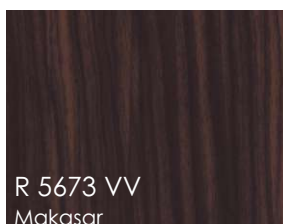

R 5673 VV
Makasar

230,-Kč/m² bez DPH
276,-Kč/m² včetně DPH