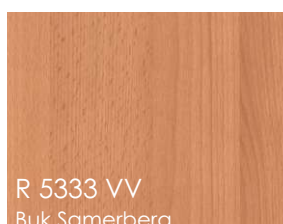

230,-Kč/m² bez DPH
276,-Kč/m² včetně DPH

R 4801 TR
Ořech standard

230,-Kč/m² bez DPH
276,-Kč/m² včetně DPH

R 5184 VV
Javor královský

170,-Kč/m² bez DPH
204,-Kč/m² včetně DPH

R 5333 VV
Buk Samerberg

170,-Kč/m² bez DPH
204,-Kč/m² včetně DPH