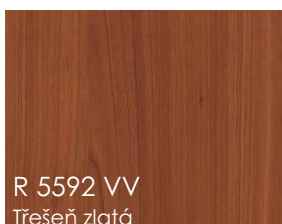

R 5592 VV
Třešeň zlatá

242,-Kč/m² bez DPH
290,-Kč/m² včetně DPH