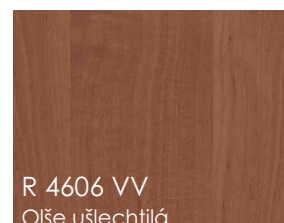

R 4606 VV
Olše ušlechtilá

230,-Kč/m² bez DPH
276,-Kč/m² včetně DPH