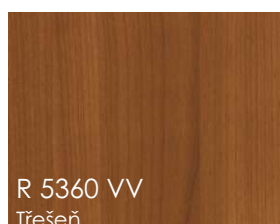

230,-Kč/m² bez DPH
276,-Kč/m² včetně DPH

R 4801 TR
Ořech standard

230,-Kč/m² bez DPH
276,-Kč/m² včetně DPH

R 5184 VV
Javor královský

170,-Kč/m² bez DPH
204,-Kč/m² včetně DPH

R 5333 VV
Buk Samerberg

170,-Kč/m² bez DPH
204,-Kč/m² včetně DPH