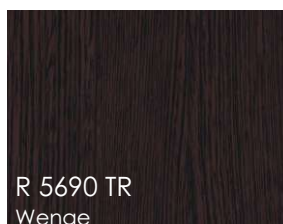

230,-Kč/m² bez DPH
276,-Kč/m² včetně DPH

R 5690 TR
Wenge

218,-Kč/m² bez DPH
262,-Kč/m² včetně DPH

R 5693 VV
Zebráno

242,-Kč/m² bez DPH
290,-Kč/m² včetně DPH

povrchy:
VV - top velvet
MP - miniperla
SM - saiden mat
TR - pór trevista