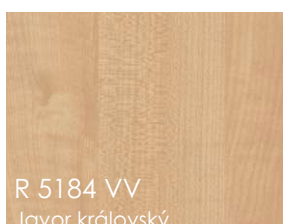

230,-Kč/m² bez DPH
276,-Kč/m² včetně DPH

R 4801 TR
Ořech standard

230,-Kč/m² bez DPH
276,-Kč/m² včetně DPH

R 5184 VV
Javor královský

170,-Kč/m² bez DPH
204,-Kč/m² včetně DPH

R 5333 VV
Buk Samerberg

170,-Kč/m² bez DPH
204,-Kč/m² včetně DPH