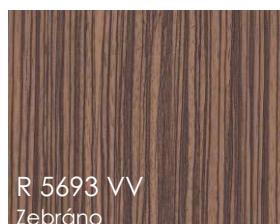

230,-Kč/m² bez DPH
276,-Kč/m² včetně DPH

R 5690 TR
Wenge

218,-Kč/m² bez DPH
262,-Kč/m² včetně DPH

R 5693 VV
Zebráno

242,-Kč/m² bez DPH
290,-Kč/m² včetně DPH

povrchy:
VV - top velvet
MP - miniperla
SM - saiden mat
TR - pór trevista