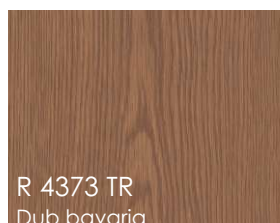

R 4373 TR
Dub bavaria

230,-Kč/m² bez DPH
276,-Kč/m² včetně DPH