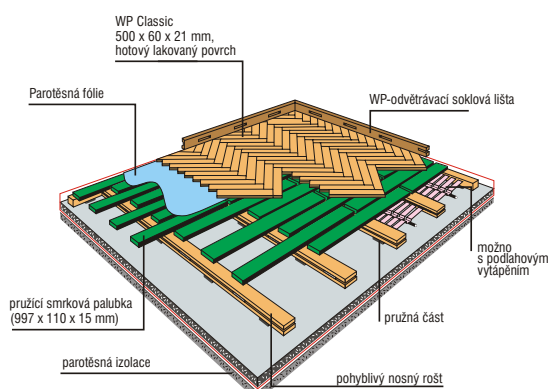

WP Austrosport