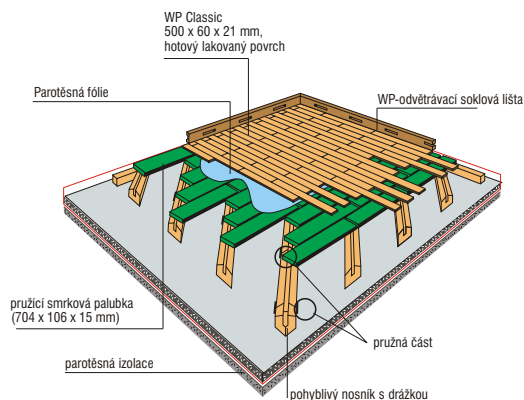

WP Eurosport D 05

Technické informace WP Sport	Austrosport, Austrosport 36	Multisport M-47, stromeček+ řemen	Eurosport D05
Dle normy	DIN 18032-2, ÖISS	DIN 18032-2, ÖISS	DIN 18032-2, ÖISS
Absorpce nárazu	MW 58,70 %	MW 65,20 %	MW 63,30 %
Ohyb (StVv)	MW 2,6 mm	MW 2,5 mm	MW 2,5 mm
Odráz míče (BR)	MW 92,60 %	MW 96,60 %	MW 95,60 %
Plocha ohybu	MW 16,9 %	MW 7,48 %	MW 12,80 %
Zatížení bez poškození (s 1500 N)	bez poškození	bez poškození	bez poškození
Tření (GV)	0,5	0,5	0,5
Vrchní nášlapná vrstva WP Classic Pro Strong	21 mm masiv	21 mm masiv	21 mm masiv
Třída hořlavosti	C_s - s 1	C_s - s 1	C_s - s 1
Celková výška bez tepelné izolace	ca. 99 mm	ca. 47 mm	ca. 101 mm
Odvětrávací lišta elasticky těsněná	70 x 32 mm	70 x 32 mm	70 x 32 mm

Váš prodejce:

SORTIM Praha, s.r.o.
přístav č.p. 19
170 00 Praha 7 - Holešovice
T.: 225 996 839, -842
podlahy@sortim.cz
www.sortim.cz