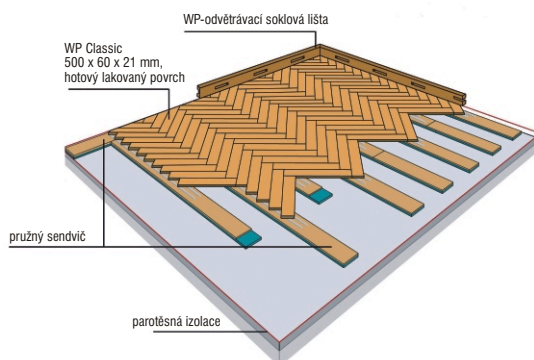

WP Austrosport

WP Austrosport 36

WP Multisport

Sportovní podlaha, plošně elastické konstrukce vhodná pro Fitness studia, školy, sportovní a víceúčelové haly

WP Multisport je plošně elastická patentovaná konstrukce kompletně připravena již v továrně, nízká celková výška 47 mm ideální pro renovace. Atest Rakouského institutu pro technologie sportovišť (ÖFI)

Konstrukce:

Sendvič z elastické pěny a březové překližky pro rozložení zátěže.

Rozměr: 1200 x 100 x 26 mm

Povrch:

Masivní parketové vlisy WP Classic 21 mm, dub s hotovou povrchovou úpravou lakem ProStrong, pokládka možná do řemene nebo do stromečku.

Rozměr: 500 x 60 x 21 mm

WP Multisport M-47 pokládka do stromečku

WP Multisport M-47 pokládka do řemene

do 150 m² možnost pokládky bez dilatací

WP Eurosport D 05

Sportovní plošně elastické podlaha

WP Eurosport D 05 plošně elastický sportovní podlahový systém dle DIN V 18032-2 při pokládce do řemene. Celková výška ca. 101 mm.

Konstrukce:

Několikanásobně drážkovaný dřevěný rošt s elastickými elementy, na něj v úhlu 45° uložené opracované smrkové palubky. Konstrukční výška: 80 mm.

Povrch:

Masivní parketové vlisy WP Classic 21 mm, dub s hotovou povrchovou úpravou lakem ProStrong, pokládka možná do řemene. Rozměr: 500 x 60 x 21 mm