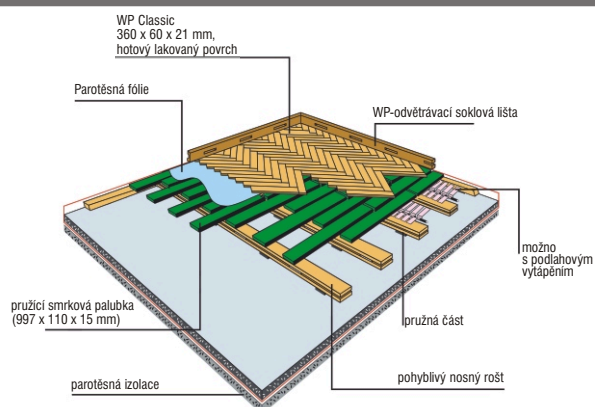

Konstrukce:

Smrkové palubky umístěné na dvou odpružených dřevěných profilech.
Odpruženo pomocí elastických elementů.
Výška: 78 mm

Povrch:

Masivní parketové vlysy WP Classic 21 mm, dub s hotovou povrchovou úpravou lakem ProStrong, pokládka do stromečku.
Rozměr WP Austrosport: 500 x 60 x 21 mm
Rozměr WP Austrosport 36: 360 x 60 x 21 mm

WP Austrosport

WP Austrosport 36

WP Multisport

Sportovní podlaha, plošně elastické konstrukce vhodná pro Fitness studia, školy, sportovní a víceúčelové haly

WP Multisport je plošně elastická patentovaná konstrukce kompletně připravena již v továrně, nízká celková výška 47 mm ideální pro renovace. Atest Rakouského institutu pro technologie sportovišť (ÖFI)

Konstrukce:

Sendvič z elastické pěny a březové překližky pro rozložení zátěže.

Rozměr: 1200 x 100 x 26 mm

Povrch:

Masivní parketové vlisy WP Classic 21 mm, dub s hotovou povrchovou úpravou lakem ProStrong, pokládka možná do řemene nebo do stromečku.

Rozměr: 500 x 60 x 21 mm

WP Multisport M-47 pokládka do stromečku

WP Multisport M-47 pokládka do řemene

do 150 m² možnost pokládky bez dilatací

WP Eurosport D 05

Sportovní plošně elastické podlaha

WP Eurosport D 05 plošně elastický sportovní podlahový systém dle DIN V 18032-2 při pokládce do řemene. Celková výška ca. 101 mm.