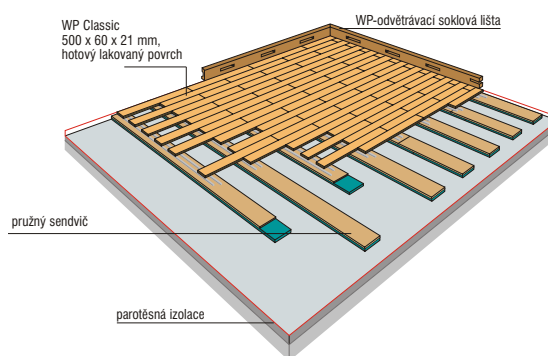

WP Austrosport

WP Austrosport 36

WP Multisport

Sportovní podlaha, plošně elastické konstrukce vhodná pro Fitness studia, školy, sportovní a víceúčelové haly

WP Multisport je plošně elastická patentovaná konstrukce kompletně připravena již v továrně, nízká celková výška 47 mm ideální pro renovace. Atest Rakouského institutu pro technologie sportovišť (ÖFI)

Konstrukce:

Sendvič z elastické pěny a březové překližky pro rozložení zátěže.

Rozměr: 1200 x 100 x 26 mm

Povrch:

Masivní parketové vlisy WP Classic 21 mm, dub s hotovou povrchovou úpravou lakem ProStrong, pokládka možná do řemene nebo do stromečku.

Rozměr: 500 x 60 x 21 mm

WP Multisport M-47 pokládka do stromečku

WP Multisport M-47 pokládka do řemene

do 150 m² možnost pokládky bez dilatací

WP Eurosport D 05

Sportovní plošně elastické podlaha

WP Eurosport D 05 plošně elastický sportovní podlahový systém dle DIN V 18032-2 při pokládce do řemene. Celková výška ca. 101 mm.

Konstrukce:

Několikanásobně drážkovaný dřevěný rošt s elastickými elementy, na něj v úhlu 45° uložené opracované smrkové palubky. Konstrukční výška: 80 mm.

Povrch:

Masivní parketové vlisy WP Classic 21 mm, dub s hotovou povrchovou úpravou lakem ProStrong, pokládka možná do řemene. Rozměr: 500 x 60 x 21 mm