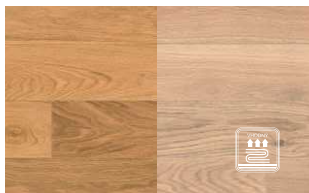

Dub Elegance

rozměr: 10 x 120 x 1200 mm

1 586,- Kč/m² bez DPH 1 903,- Kč/m² včetně DPH

přírodní olej/kartáčovaný přír.olej
bělený přír.olej/kartáč. bělený přír.olej
matný lak/kartáčovaný matný lak

Dub Naturelle