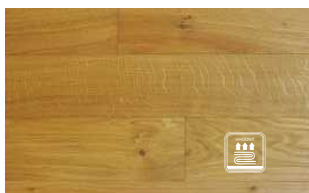

Dub natur

rozměr: 12 x 100 x 1000 mm (na paplávku)
12 x 120 x 1200 mm

1 794,- Kč/m² bez DPH   2 153,- Kč/m² včetně DPH

přírodní olej/kartáčovaný přír.olej
bělený přír.olej/kartáč. bělený přír.olej
matný lak/kartáčovaný matný lak