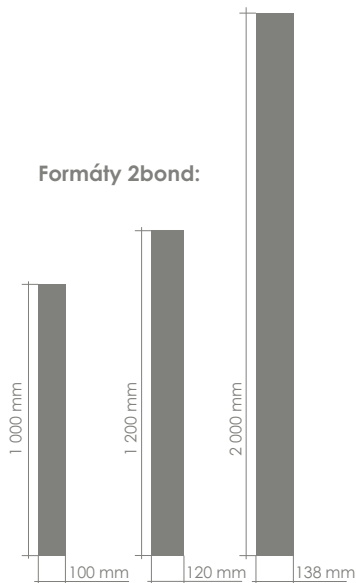

Formáty 2bond:

m²/ balení	pero + drážka				kusů/ balení	balení/ paleta
	10 mm		12 mm			
šířka	1000 mm	1200 mm	2000 mm	1000 mm	1200 mm	
100 mm	1,100	-	-	0,900	-	10 mm | 12 mm
120 mm	-	1,584	-	-	1,296	
138 mm	-	-	3,036	-	-	11 9 48