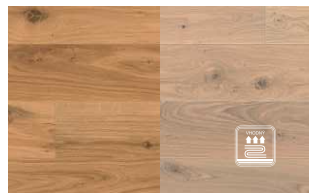

Dub Elegance

rozměr: 10 x 120 x 1200 mm

1 586,- Kč/m² bez DPH 1 903,- Kč/m² včetně DPH

přírodní olej/kartáčovaný přír.olej
bělený přír.olej/kartáč. bělený přír.olej
matný lak/kartáčovaný matný lak

Dub Naturelle