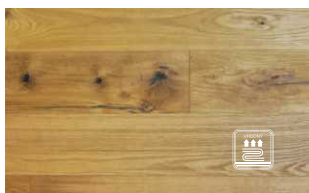

Dub superrustic, černý tmel

rozměr: 10 x 120 x 1200 mm

1 298,- Kč/m² bez DPH   1 558,- Kč/m² včetně DPH

rozměr: 12 x 100 x 1000 mm (na paplávku)
12 x 120 x 1200 mm

1 525,- Kč/m² bez DPH   1 830,- Kč/m² včetně DPH

přírodní olej/kartáčovaný přír.olej
bělený přír.olej/kartáč. bělený přír.olej