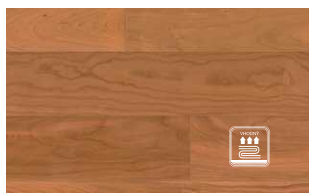

Třešeň am. Elegance

rozměr: 10 x 100 x 1000 mm
10 x 120 x 1200 mm

2 328,- Kč/m² bez DPH   2 794,- Kč/m² včetně DPH

přírodní olej/kartáčovaný přír.olej
matný lak/kartáčovaný matný lak