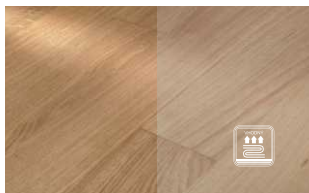

Dub Noblesse

rozměr: 10 x 120 x 1200 mm

1 948,- Kč/m² bez DPH   2 238,- Kč/m² včetně DPH

přírodní olej/kartáčovaný přír.olej
bělený přír.olej/kartáč. bělený přír.olej
matný lak/kartáčovaný matný lak