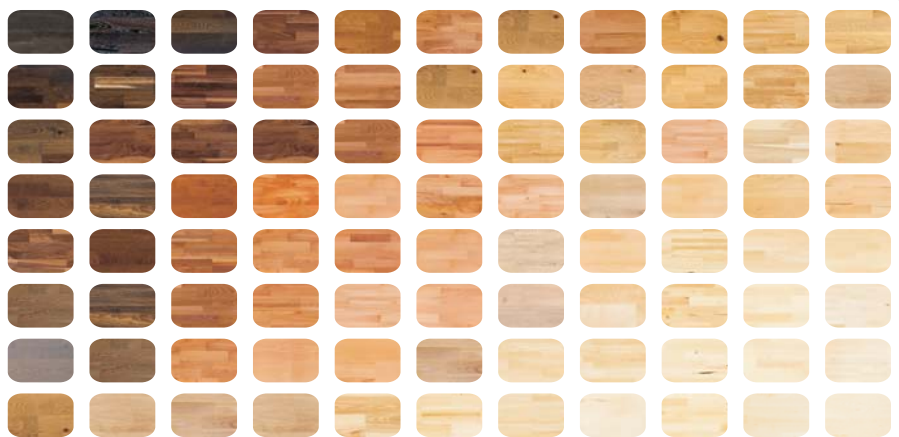

MADLA ZABRADLÍ

Madlo HL 40

Madlo HL 11

Madlo HL 50

DŘEVINY

Váš prodejce:

SORTIM Praha, s.r.o.

přístav č.p. 19