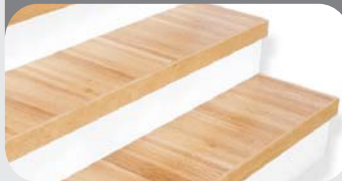

Model 24/58 - vzor "DESIGN"