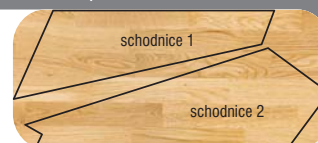

DŘEVĚNÉ SCHODY A SCHODIŠTĚ

WST MULTI + GFP CHARISMA

Velkoformátová deska GFP

Možno dodat v přesně narezaných formátech dle předem zasláné šablony.

vzor prkno

vzor 2-lamela

vzor parketa

Model 14/40