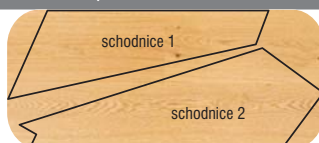

DŘEVĚNÉ SCHODY A SCHODIŠTĚ

WST MULTI + GFP CHARISMA

Velkoformátová deska GFP

Možno dodat v přesně narezaných formátech dle předem zasláné šablony.

vzor prkno

vzor 2-lamela

vzor parketa

Model 14/40