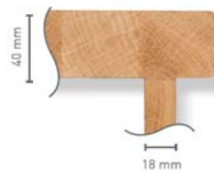

Model 24/230 - vzor "CLASSIC"

WST SOLID

celomasivní schody

lamely - cinkový spoj

průběžné lamely

WST Solid schodnice a podschodnice

WST Solid schodnice s podestou - cinkované lamely

WST Solid schodnice s podestou - průběžné lamely