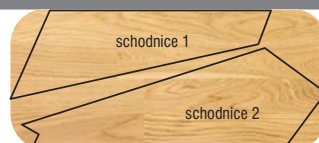

DŘEVĚNÉ SCHODY A SCHODIŠTĚ

WST MULTI + GFP CHARISMA

Velkoformátová deska GFP

Možno dodat v přesně narezaných formátech dle předem zasláné šablony.

vzor prkno

vzor 2-lamela

vzor parketa

Model 14/40