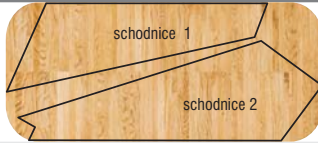

vzor "DESIGN"