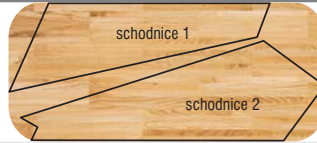

Velkoformátová deska GFP

Možno dodat v přesně narezaných formátech dle předem zaslané šablony.

vzor "DESIGN"

vzor "CLASSIC"

WST Multi - pohledový profil model 24/40

rozměr 650 x 39 x 7 mm

Model 24/40

Model 24/40 - vzor "DESIGN"