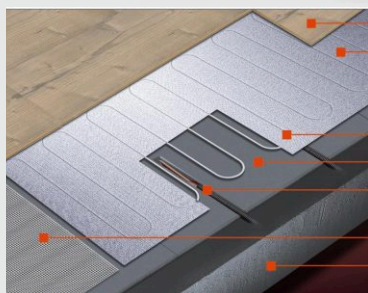

AEG

HAUSTECHNIK

- laminátová/parketová/Celenio podlaho
- topná rohož TB AL od AEG
- topný vodič v AL fólii
- izolační podložka např. Silent Pro
- čidlo pro regulátor teploty
- vyrovnávací podložka pro nevytápěné plochy
- podkladový beton

Velikost pokoje	5 m²	10 m²	12 m²	15 m²	18 m²	20 m²	25 m²	30 m²	40 m²
HARO set 4m²	1			1	1		1		
HARO set 8 m²		1	1	1	1	2	2	3	4
Termostat	1	1	1	1	1	1	1	1	1

ceny podlahového topení AEG naleznete v části 9.14