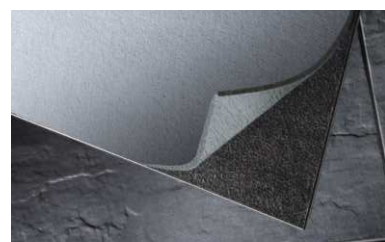

#### Pokládka Top Connect® s ComforTec®

Celenio je také dostupné se systémem pokládky ComforTec. Tento systém vyvinutý HARO kombinuje výhody celoplošně lepené podlahy (komfort) a plovoucí pokládky (rychlost) do jednoho produktu. Tajemství spočívá na spodní straně lamely. Samolepící proužky bez obsahu rozpouštědel na bázi syntetického kaučuku umožňují absolutní komfort po přilepení na podklad. Výsledkem je pocit příjemné akustiky jako u celoplošně lepené podlahy.