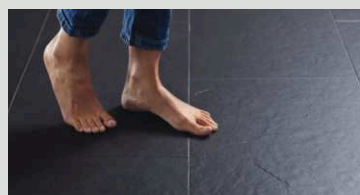

Skvělé vlastnosti

Teplé a komfortní

Spojuje jedinečný pocit útulnosti a stanovuje nové standardy v pohodlí. Teplá dřevěná dlažba dodává vyváženou a estetickou atmosféru domova.