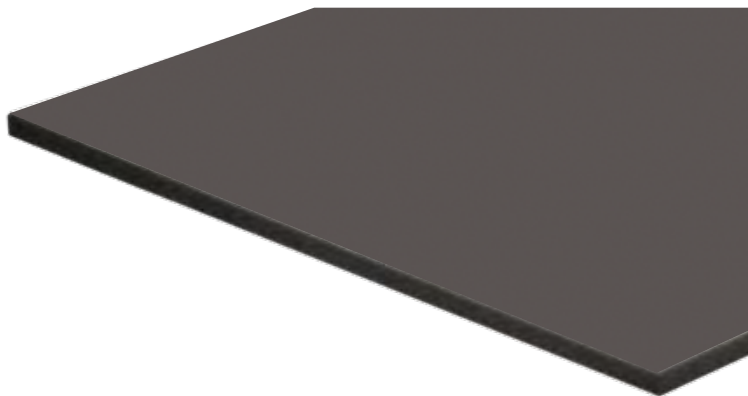

# APTICO (AP)

Aptico zaujme jemnou strukturou a teplým vzhledem. Díky matnému povrchu je příslušný dekor obzvláště přitažlivý. Protiotiskový efekt zajišťuje trvale dokonalý vzhled.

0080  
BLACK

2289  
TORTORA