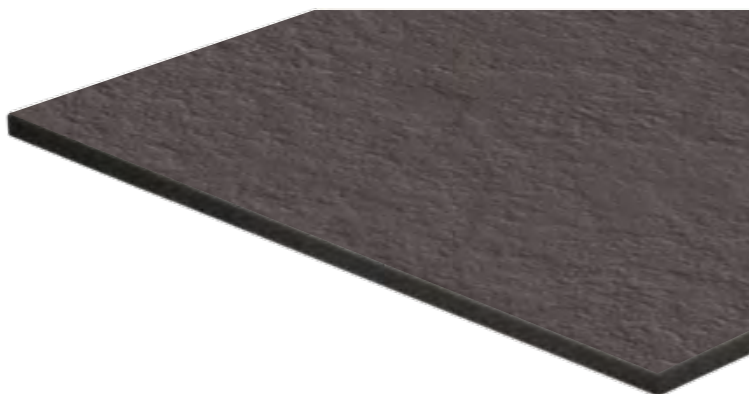

0077
CHARCOAL