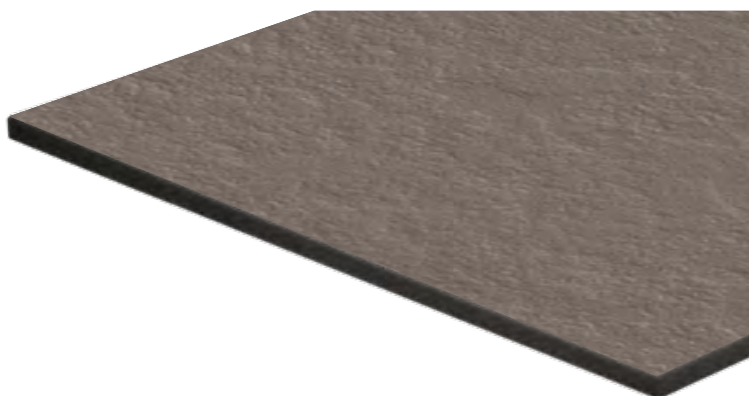

SAXUM (SX)

Hluboká struktura dokonale imituje elegantní vzhled přírodního kamene. Ideální do kuchyňského prostředí, jelikož předností této struktury je snadná údržba. Matný povrch, samozřejmě s anti-fingerprint úpravou.

0755
WARM GREY DARK