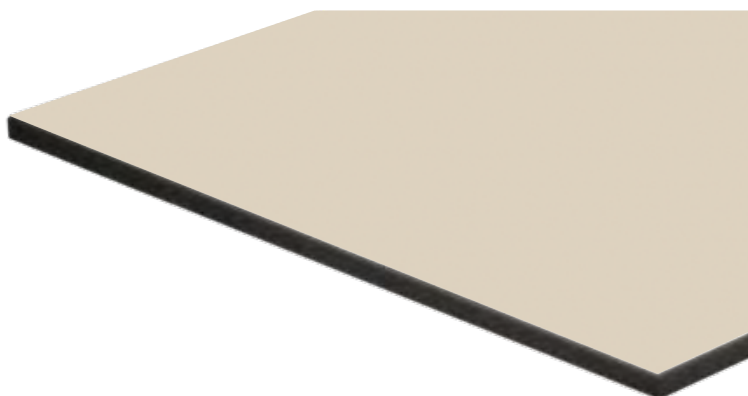

2289
TORTORA