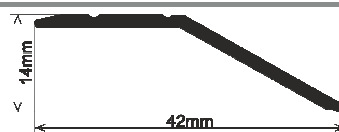

Dekor	Délka	Skladové číslo	Cena/bm bez DPH	Cena/bm vč. DPH	super cena/skladem	
Barva - eloxovaný hliník typ 60/1						
Stříbrná	270 cm	60 101	150 Kč	182 Kč	S	
Zlatá	270 cm	60 102	150 Kč	182 Kč		
Bronz	270 cm	60 103	150 Kč	182 Kč	S	
Champagne	270 cm	60 104	150 Kč	182 Kč	S	
PVC fólie v dekoru dřeva typ 60/1						
Javor	270 cm	60 110	233 Kč	281 Kč		
Bílá	270 cm	60 111	233 Kč	281 Kč		
Buk	270 cm	60 120	233 Kč	281 Kč		
Dub světlý	270 cm	60 130	233 Kč	281 Kč		
Dub bělený	270 cm	60 131	233 Kč	281 Kč		
Dub bílý	270 cm	60 132	233 Kč	281 Kč		
Dub	270 cm	60 140	233 Kč	281 Kč	S	
Olše	270 cm	60 150	233 Kč	281 Kč		
Třešeň	270 cm	60 160	233 Kč	281 Kč		
Ořech	270 cm	60 180	233 Kč	281 Kč		
Modřín	270 cm	60 170	233 Kč	281 Kč		
Wenge	270 cm	60 190	233 Kč	281 Kč		
nové	Dub Alaska	270 cm	60 109	198 Kč	240 Kč	
nové	Písek broušený	270 cm	60 116	198 Kč	240 Kč	
nové	Kámen broušený	270 cm	60 117	198 Kč	240 Kč	
nové	Titan broušený	270 cm	60 118	198 Kč	240 Kč	
nové	Dub šedý	270 cm	60 133	198 Kč	240 Kč	
nové	Dub carlo	270 cm	60 134	198 Kč	240 Kč	
nové	Borovice šedá	270 cm	60 136	198 Kč	240 Kč